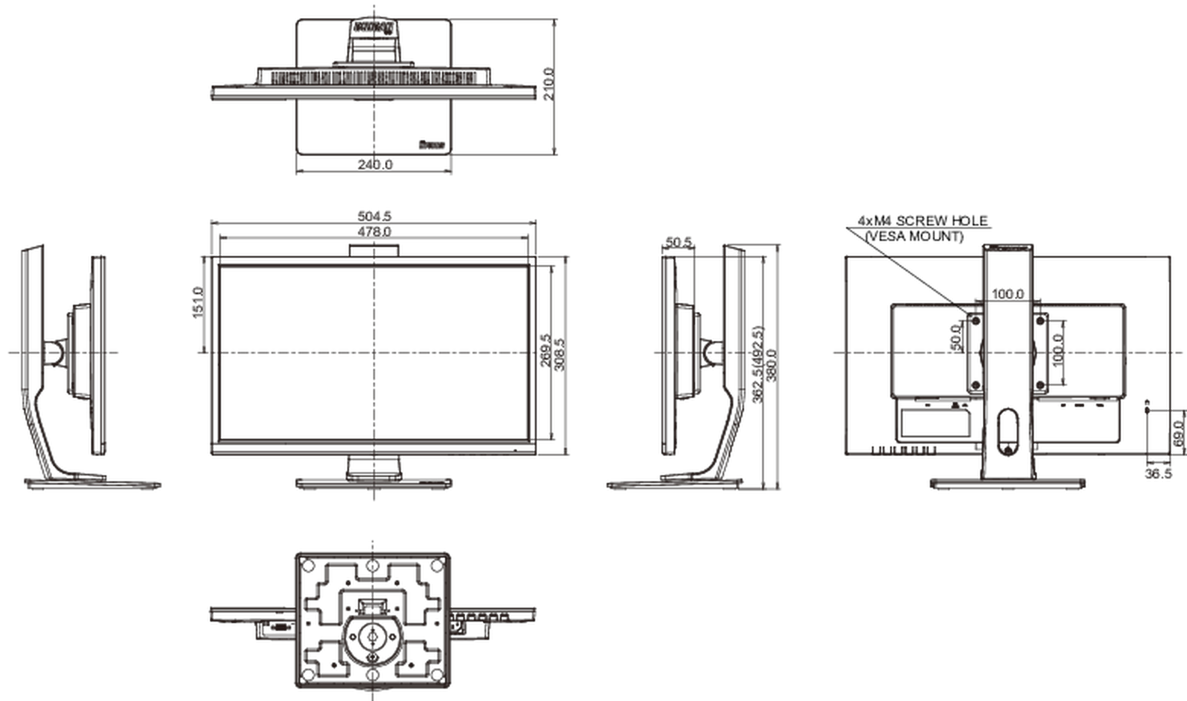

04 МЕХАНИЧЕСКИЕ ХАРАКТЕРИСТИКИ

Эргономика	высота, вращение экрана, вращение подставки, наклон
Настройка высоты (HAS)	130мм
Вращение экрана (PIVOT)	90°
Вращение подставки (Swivel)	90°; 45° лево; 45° право
Угол наклона экрана	22° вверх; 5° вниз
Крепление VESA	100 x 100mm

05 6.АКСЕССУАРЫ

Кабели	Питание, HDMI
Прочее	Краткое руководство по началу работы, Руководство по безопасности

06 POWER-MANAGEMENT

Блок питания	внутренний
Питание	AC 100 - 240V, 50/60Гц
Потребляемая мощность	16W стандарт, 0.5W ожидание, 0.5W отключено

08 РАЗМЕР / ВЕС

Размер продукта Ш x В x Г	504.5 x 362.5 (492.5) x 210мм
Размер коробки Ш x В x Г	685 x 190 x 419мм
Вес (без упаковки)	4.7кг
EAN код	4948570117314

Все товарные знаки и торговые марки являются собственностью их владельцев и они защищены. Ошибки и изменения допускаются. Спецификации могут быть изменены без уведомления. Все LCD мониторы соответствуют стандарту ISO-9241-307:2008 по политике битых пикселей.