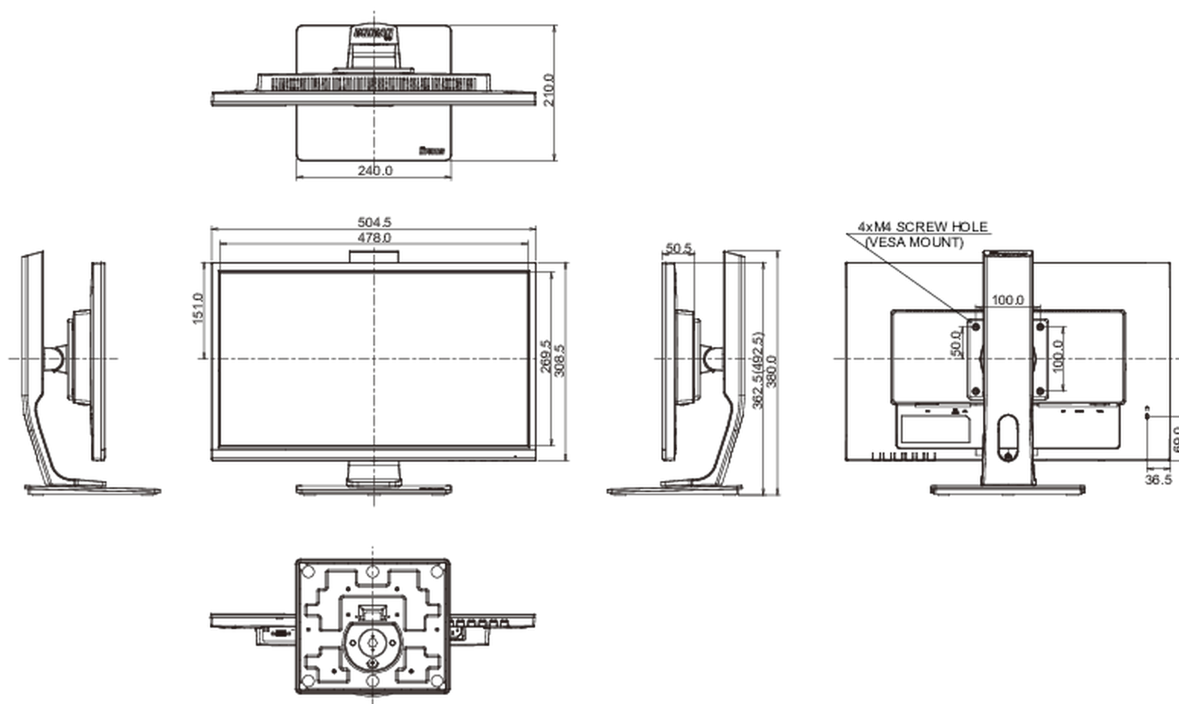

## 08 WYMIARY / WAGA

Wymiary produktu szer. x wys. x gł. 504.5 x 362.5 (492.5) x 210mm

Wymiary pudła szer. x wys. x gł. 685 x 190 x 419mm

Waga (bez pudła) 4.7kg

Kod EAN 4948570117314

*Wszystkie znaki towarowe zastrzeżone. Pomyłki i wprowadzanie zmian zastrzeżone. Specyfikacje produktów mogą ulec zmianie bez wcześniejszego zawiadomienia. Wszystkie monitory LCD iiyama są zgodne z normą ISO-9241-307:2008 określającą liczbę i rodzaj defektów matrycy.*