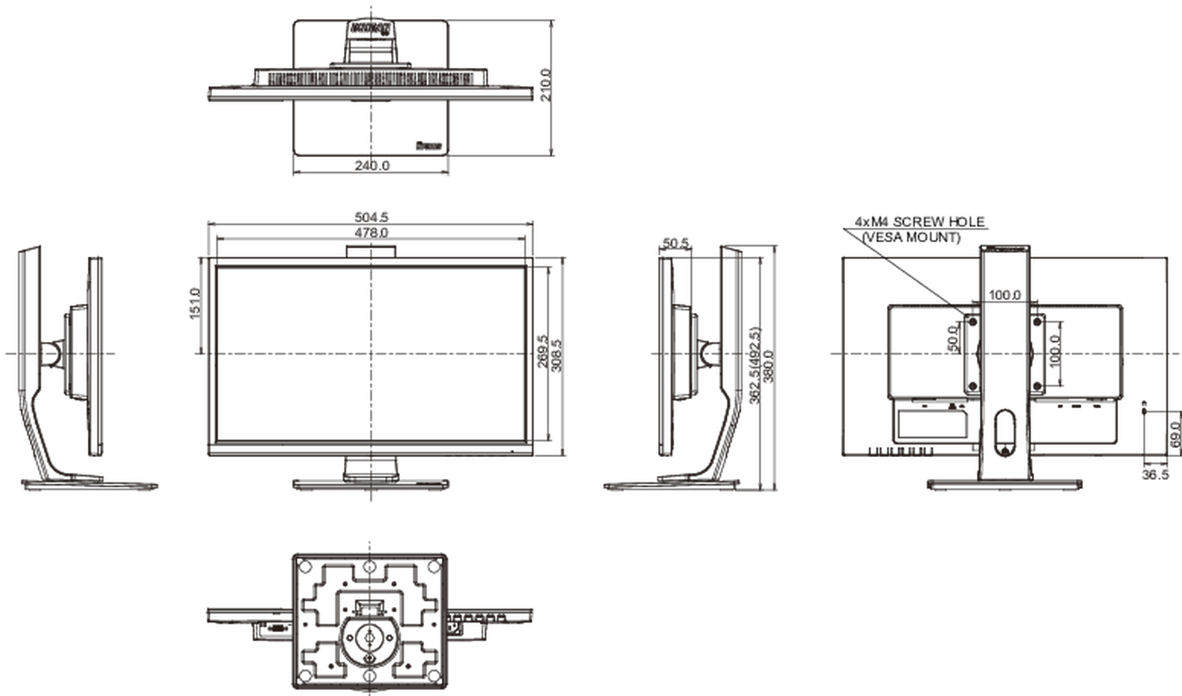

REACH SVHC

nad 0.1% olova

08 ROZMĚRY / HMOTNOST

Rozměry výrobku Š x V x D

504.5 x 362.5 (492.5) x 210mm

Rozměry balení Š x V x D

685 x 190 x 419mm

Váha (bez balení)

4.7kg

EAN code

4948570117314

Všechny ochranné známky jsou registrovány a chráněny. Vyhrazené právo na změny. Veškeré ploché panely LCD splňují normu ISO-9241-307:2008 v oblasti počtu vadných pixelů.

© IYAMA CORPORATION. ALL RIGHTS RESERVED