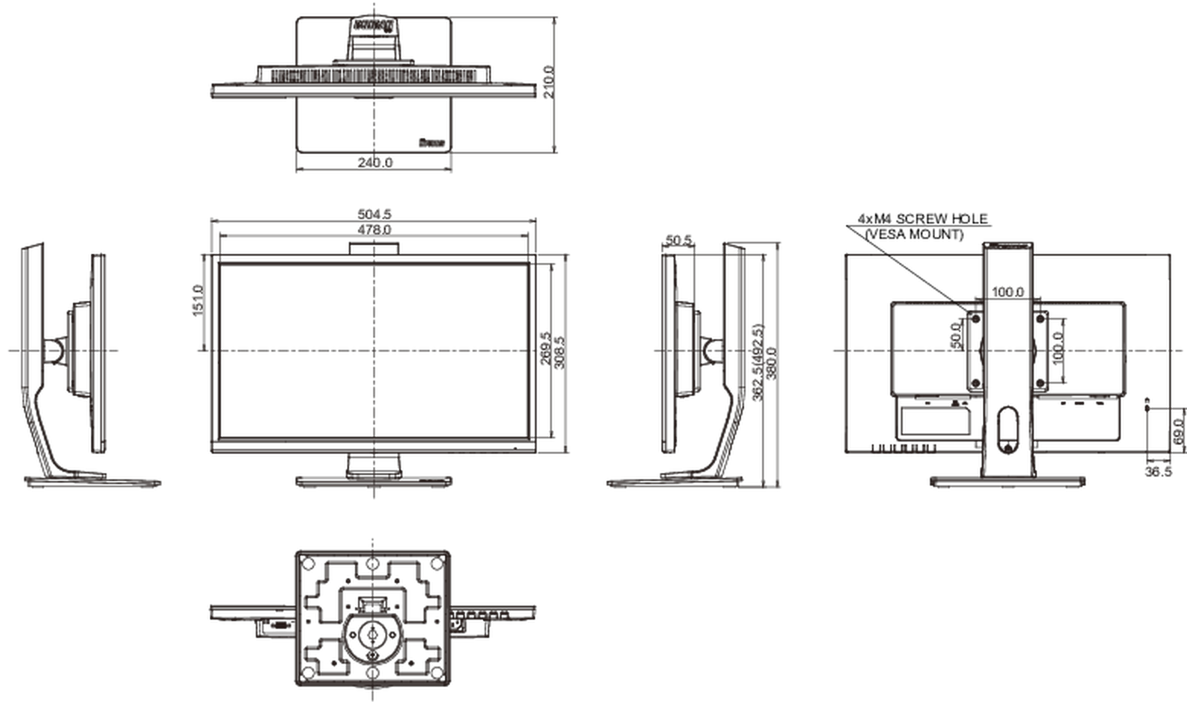

04 MECHANISME

Positieaanpassingen	hoogte, pivot (rotatie), draaien, kantelen
Hoogte-instelling	130mm
Rotatie	90°
Draaibare voet	90°; 45° links; 45° rechts
Kantelhoek	22° omhoog; 5° omlaag
VESA montage	100 x 100mm

08 AFMETINGEN / GEWICHT

Product afmetingen B x H x D	504.5 x 362.5 (492.5) x 210mm
Doos afmetingen B x H x D	685 x 190 x 419mm
Gewicht (zonder doos)	4.7kg
EAN code	4948570117314

Alle handelsmerken zijn geregistreerd. Gegevens onder voorbehoud van zetfouten. Specificaties kunnen vooraf en zonder opgaa van reden gewijzigd worden. Alle LCD-panelen vallen onder ISO-9241-307:2008 inzake pixelfouten.