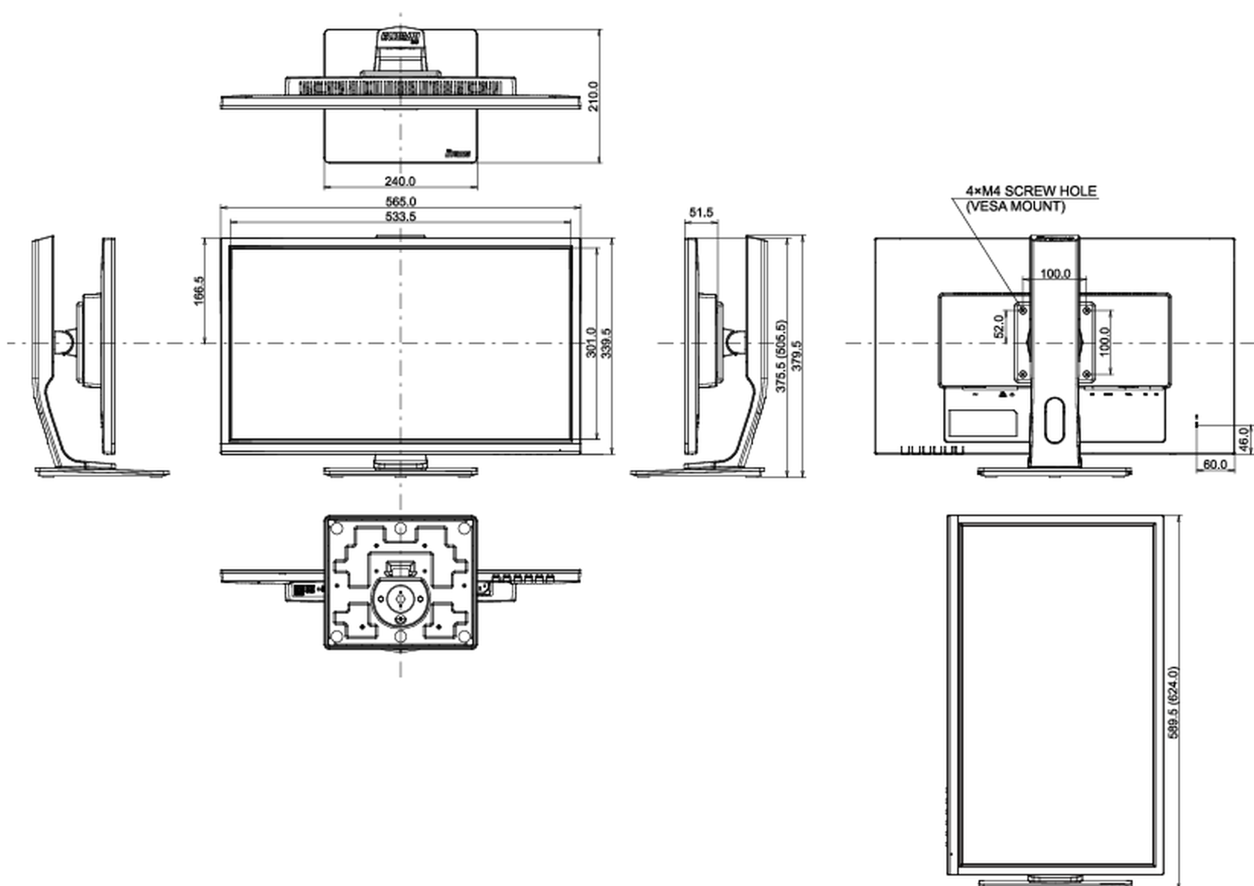

04 МЕХАНИЧЕСКИЕ ХАРАКТЕРИСТИКИ

Эргономика	высота, вращение экрана, вращение подставки, наклон
Настройка высоты (HAS)	130мм
Вращение экрана (PIVOT)	90°
Вращение подставки (Swivel)	90°; 45° лево; 45° право
Угол наклона экрана	22° вверх; 5° вниз
Крепление VESA	100 x 100мм

05 6.АКСЕССУАРЫ

Кабели	Питание, USB, HDMI
Прочее	Краткое руководство по началу работы, Руководство по безопасности

06 POWER-MANAGEMENT

Блок питания	внутренний
Питание	AC 100 - 240V, 50/60Гц
Потребляемая мощность	18W стандарт, 0.5W ожидание, 0.5W отключено

08 РАЗМЕР / ВЕС

Размер продукта Ш x В x Г	565.5 x 375.5 (505.5) x 210мм
Вес (без упаковки)	5.1кг
EAN код	4948570117376

Все товарные знаки и торговые марки являются собственностью их владельцев и они защищены. Ошибки и изменения допускаются. Спецификации могут быть изменены без уведомления. Все LCD мониторы соответствуют стандарту ISO-9241-307:2008 по политике битых пикселей.