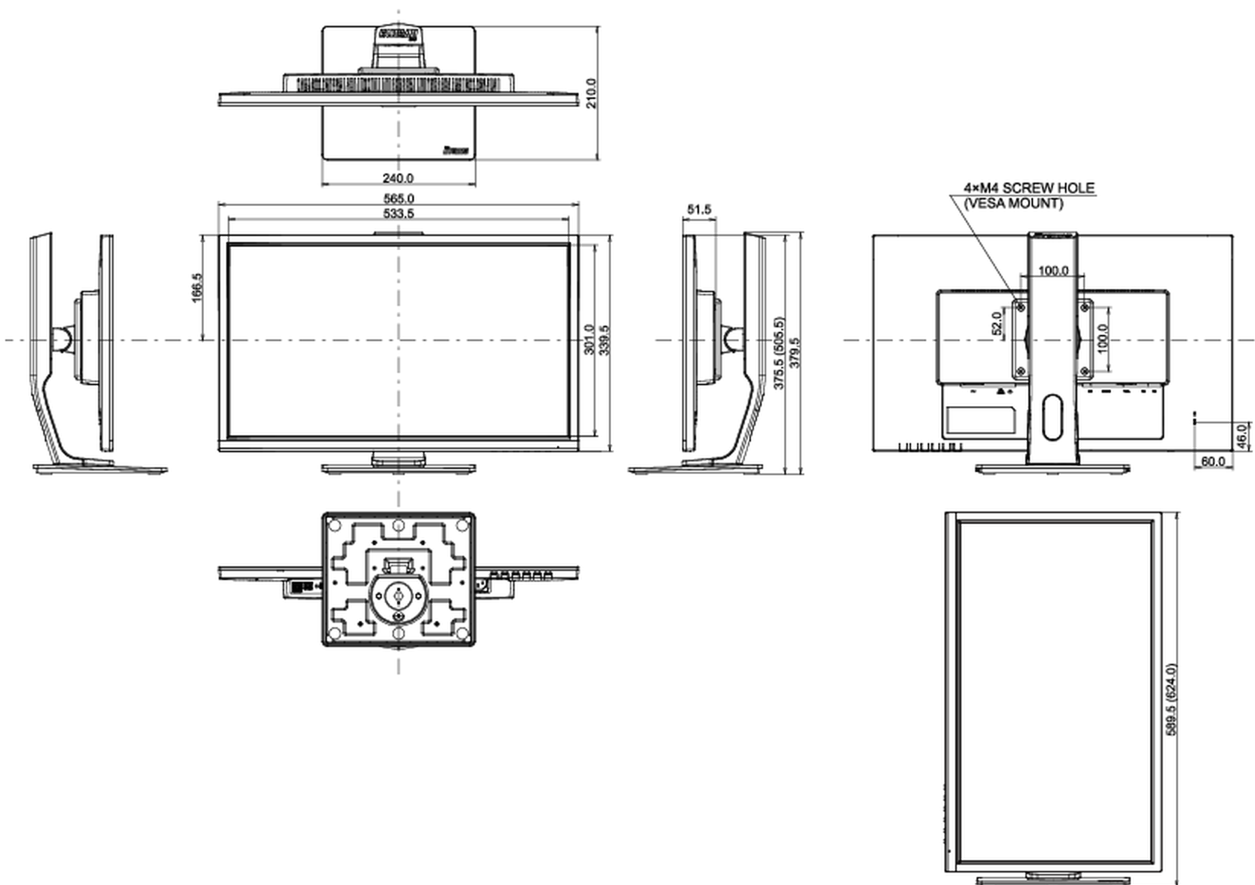

06 UPRAVLJANJE NAPAJANJEM

Napajanje	interna
Potrošnja energije	% 1W tipično, 0.5W stand by, 0.5W isključen

07 ODRŽIVOST

Propisi	TCO Sertifikat, CE, TÜV-GS, EAC, VCCI-B, PSE, RoHS podrška, ErP, ENERGY STAR®, WEEE, EPEAT, REACH

Klasa energetske efikasnosti (Regulation (EU) 2017/1369)	E

EPEAT	EPEAT je sveobuhvatna ekološka ocena koja pomaže u identifikaciji ekoloških računara i druge elektronske opreme. Bronzani sertifikat znači da monitor ispunjava sve tražene kriterijume. EPEAT Bronze važi u zemljama u kojima iiyama registruje proizvod. Molimo posetite www.epeat.net za status registracije u vašoj zemlji.

REACH SVHC	iznad 0.1%: Olova

08 DIMENZIJE / TEŽINA

Dimenzije proizvoda Š x V x D	565.5 x 375.5 (505.5) x 210mm

Težina (bez kutije)	5.1kg

EAN kod	4948570117376

All trademarks and registered trademarks acknowledged. E & O E. Specification subject to change without notice. All LCD's comply with ISO-9241-307:2008 in connection with pixel defects.