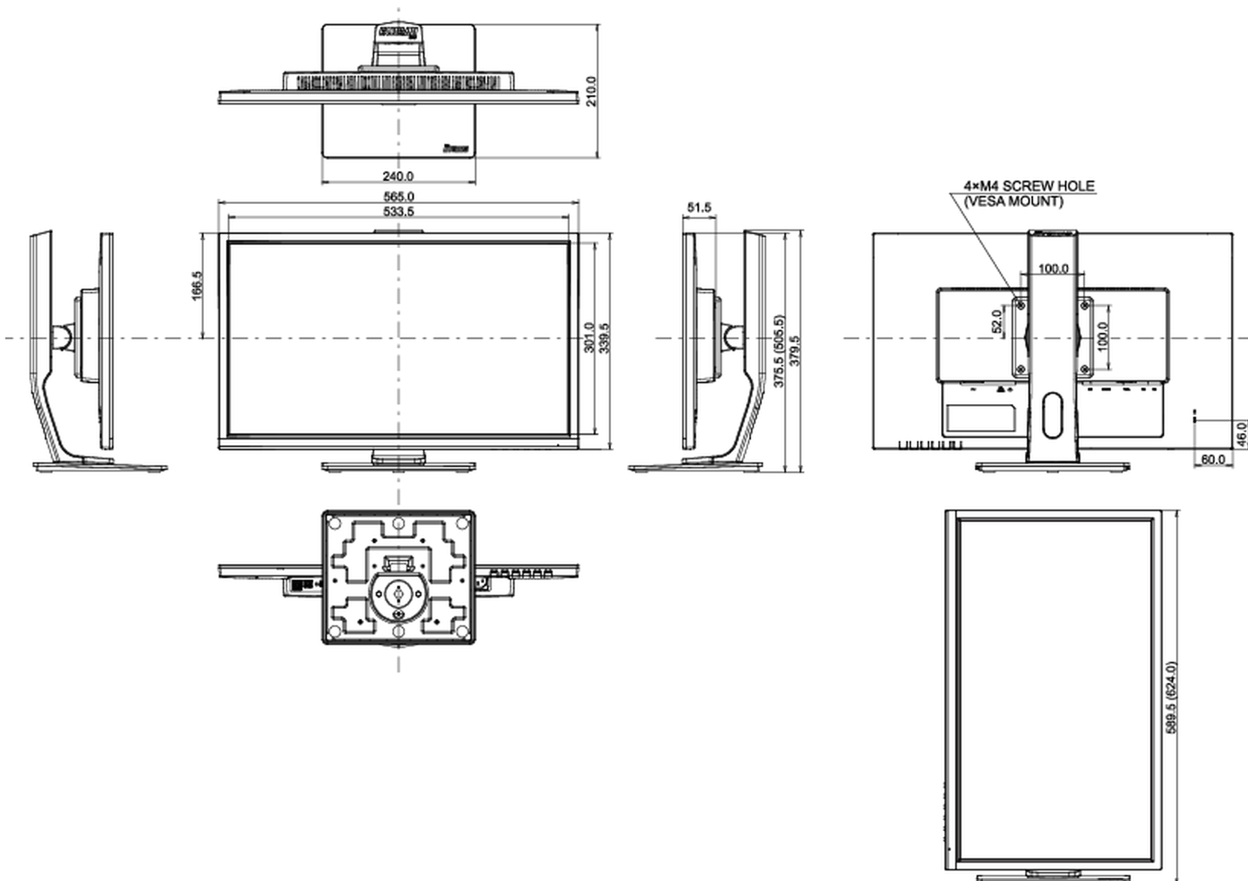

REACH SVHC

powyżej 0.1% ołowiu

08 WYMIARY / WAGA

Wymiary produktu szer. x wys. x gł. 565.5 x 375.5 (505.5) x 210mm

Waga (bez pudła) 5.1kg

Kod EAN 4948570117376

Wszystkie znaki towarowe zastrzeżone. Pomyłki i wprowadzanie zmian zastrzeżone. Specyfikacje produktów mogą ulec zmianie bez wcześniejszego zawiadomienia. Wszystkie monitory LCD iiyama są zgodne z normą ISO-9241-307:2008 określającą liczbę i rodzaj defektów matrycy.