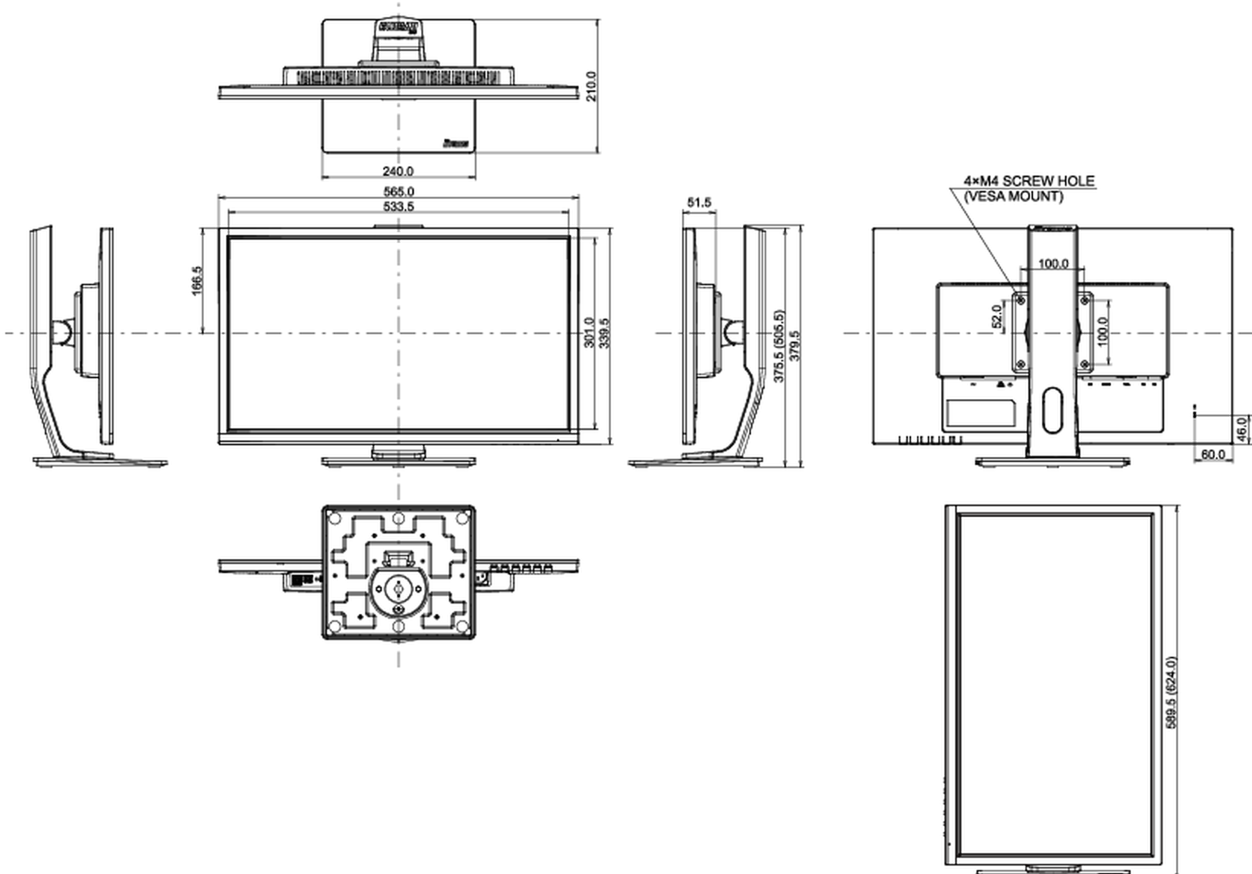

04 MECHANISME

Positieaanpassingen	hoogte, pivot (rotatie), draaien, kantelen
Hoogte-instelling	130mm
Rotatie	90°
Draaibare voet	90°; 45° links; 45° rechts
Kantelhoek	22° omhoog; 5° omlaag
VESA montage	100 x 100mm

REACH SVHC	meer dan 0.1%: Lood
------------	---------------------

08 AFMETINGEN / GEWICHT

Product afmetingen B x H x D	565.5 x 375.5 (505.5) x 210mm
Gewicht (zonder doos)	5.1kg
EAN code	4948570117376

Alle handelsmerken zijn geregistreerd. Gegevens onder voorbehoud van zetfouten. Specificaties kunnen vooraf en zonder opgaa van reden gewijzigd worden. Alle LCD-panels vallen onder ISO-9241-307:2008 inzake pixelfouten.