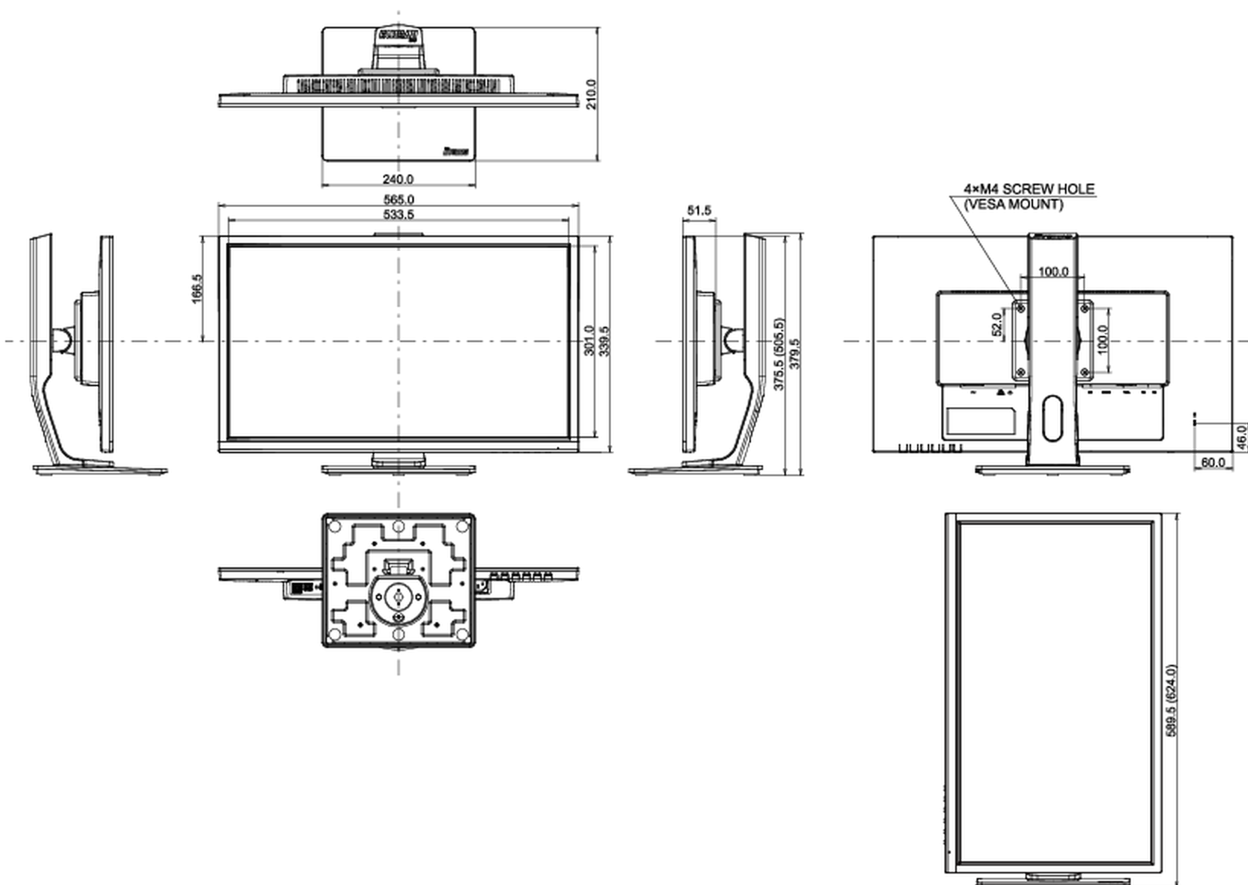

Napájecí zdroj:	interní
Napájení	AC 100 - 240V, 50/60Hz
Odběr energie:	18W typisch, 0.5W odpočinek, 0.5W vypnutý

07 UDRŽITELNOST

Předpisy	TCO Certified, CE, TÜV-GS, EAC, VCCI-B, PSE, RoHS support, ErP, ENERGY STAR®, WEEE, EPEAT, REACH

Energetická třída (Regulation (EU) 2017/1369)	E

EPEAT	EPEAT je komplexní environmentální hodnocení, které pomáhá identifikovat ekologičtější počítače a další elektronická zařízení. Bronzová certifikace znamená, že monitor splňuje všechna požadovaná kritéria. EPEAT Bronze je platný v zemích, kde iiyama registruje produkt. Stav registrace ve vaší zemi najdete na www.epeat.net.

REACH SVHC	nad 0.1% olova

08 ROZMĚRY / HMOTNOST

Rozměry výrobku Š x V x D	565.5 x 375.5 (505.5) x 210mm

Váha (bez balení)	5.1kg

EAN code	4948570117376

Všechny ochranné známky jsou registrovány a chráněny. Vyhrazené právo na změny. Veškeré ploché panely LCD splňují normu ISO-9241-307:2008 v oblasti počtu vadných pixelů.