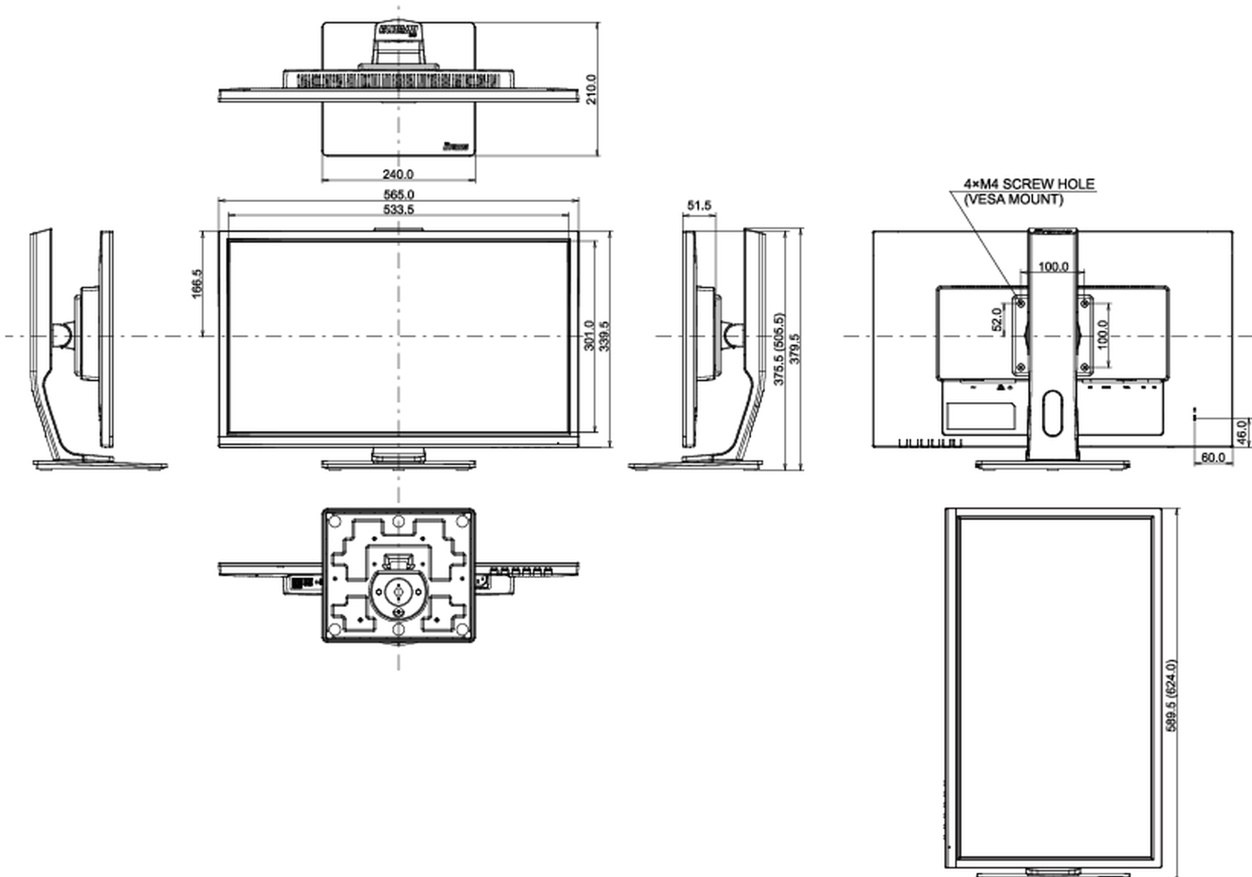

04 MECHANISME

Positieaanpassingen	hoogte, pivot (rotatie), draaien, kantelen
Hoogte-instelling	130mm
Rotatie	90°
Draaibare voet	90°; 45° links; 45° rechts
Kantelhoek	22° omhoog; 5° omlaag
VESA montage	100 x 100mm

REACH SVHC	meer dan 0.1%: Lood
------------	---------------------

08 AFMETINGEN / GEWICHT

Product afmetingen B x H x D	565.5 x 375.5 (505.5) x 210mm
Gewicht (zonder doos)	5.1kg
EAN code	4948570117376

Alle handelsmerken zijn geregistreerd. Gegevens onder voorbehoud van zetfouten. Specificaties kunnen vooraf en zonder opgaa van reden gewijzigd worden. Alle LCD-panels vallen onder ISO-9241-307:2008 inzake pixelfouten.