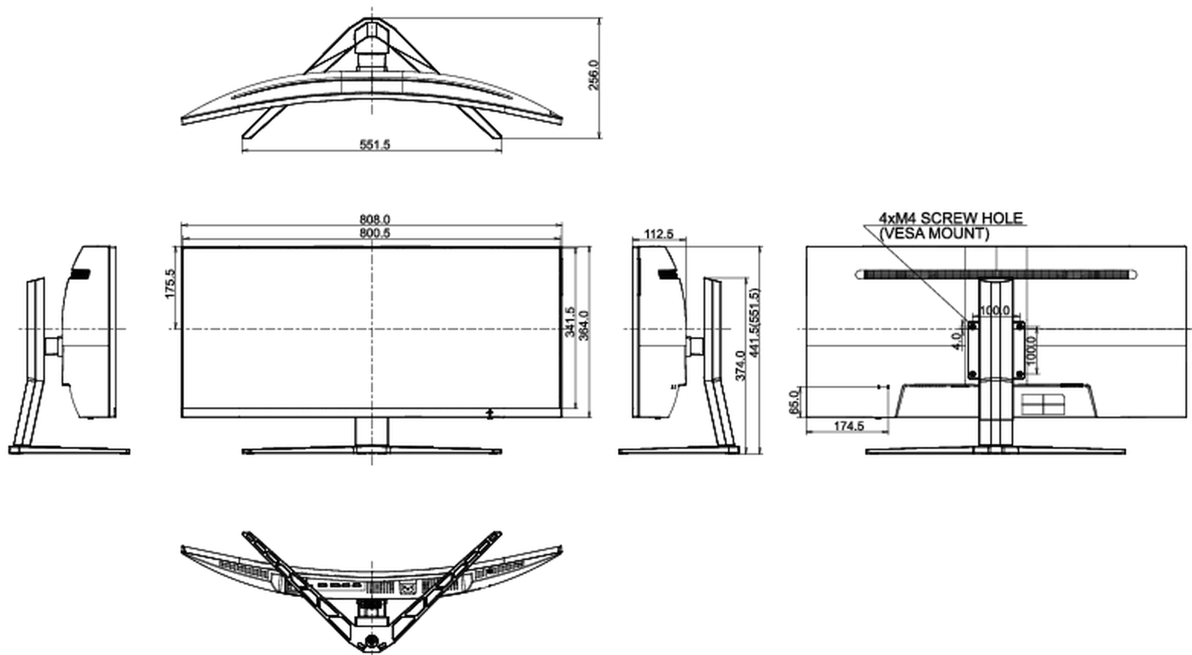

04 МЕХАНИЧЕСКИЕ ХАРАКТЕРИСТИКИ

Эргономика	высота, наклон
Настройка высоты (HAS)	110мм
Угол наклона экрана	20° вверх; 5° вниз
Крепление VESA	100 x 100мм

05 6.АКЦЕССУАРЫ

Кабели	Питание, USB, HDMI, DP
Прочее	Краткое руководство по началу работы, Руководство по безопасности

08 РАЗМЕР / BEC

Размер продукта Ш x В x Г	808 x 441.5 (551.5) x 256мм
Размер коробки Ш x В x Г	909 x 505 x 282мм
Вес (без упаковки)	10.9кг
Weight (without stand)	6кг
EAN код	4948570117406

Спецификации могут быть изменены без уведомления. Все LCD мониторы соответствуют стандарту ISO-9241-307:2008 по политике битых пикселей.