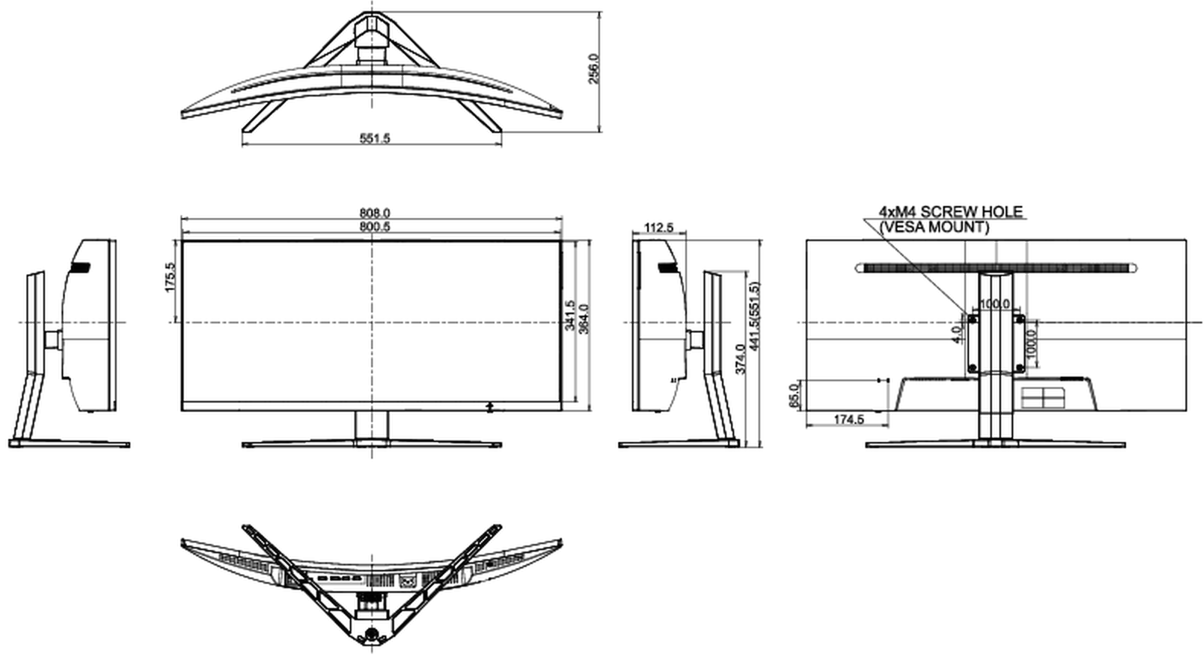

Güç kaynağı

AC 100 - 240V, 50/60Hz

Güç kullanımı

60W tipik, 0.5W stand by, 0.5W off mode

07 ÖLÇÜLER / AĞIRLIK

Ürün boyutları G x Y x D

808 x 441.5 (551.5) x 256mm

Kutu boyutları G x Y x D

909 x 505 x 282mm

Ağırlık (kutu hariç)

10.9kg

Ağırlık (standsız)

6kg

EAN kodu

4948570117406

All trademarks and registered trademarks acknowledged. E & O E. Specification subject to change without notice. All LCD's comply with ISO-9241-307:2008 in connection with pixel defects.

© IIYAMA CORPORATION. ALL RIGHTS RESERVED