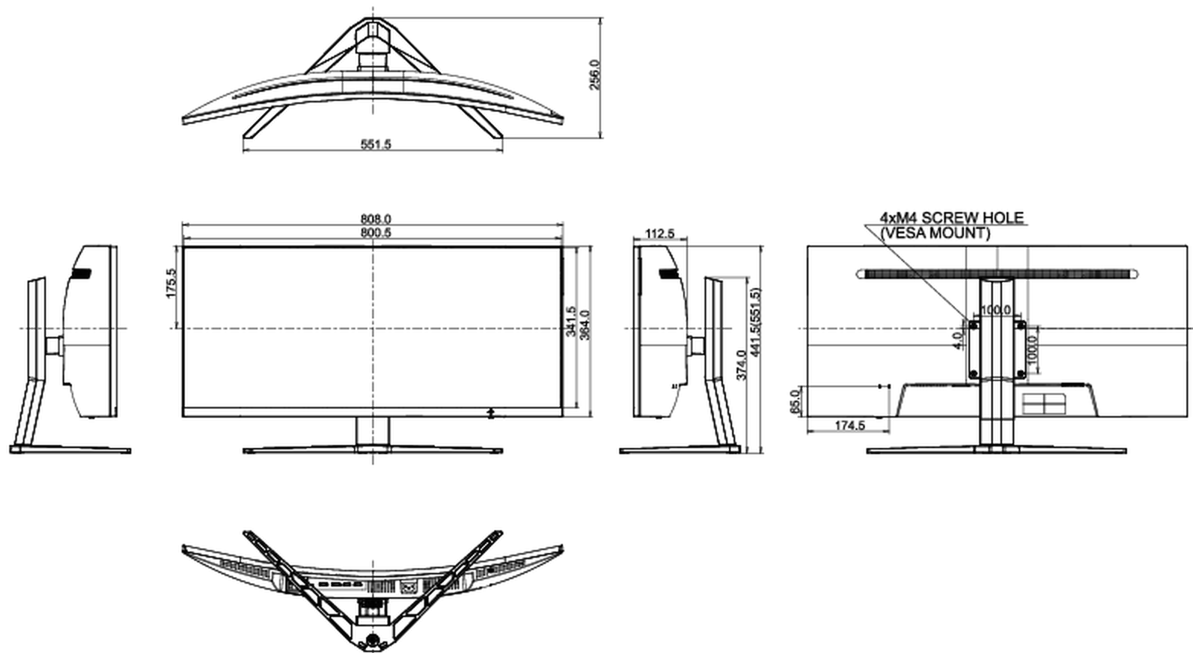

Ostalo

kratko uputstvo, bezbednosni vodič

06 UPRAVLJANJE NAPAJANJEM

Napajanje

interna

Potrošnja energije

% 1W tipično, 0.5W stand by, 0.5W isključen

07 ODRŽIVOST

Propisi

CE, EAC, RoHS podrška, ErP, WEEE, REACH

Klasa energetske efikasnosti (Regulation (EU) 2017/1369)

F

REACH SVHC

iznad 0,1%: olovo, olovo monoksid, dibor trioksid

08 DIMENZIJE / TEŽINA

Dimenzije proizvoda Š x V x D

808 x 441.5 (551.5) x 256mm

Dimenzije kutije Š x V x D

909 x 505 x 282mm

Težina (bez kutije)

10.9kg

Težina (bez postolja)

6kg

EAN kod

4948570117406

All trademarks and registered trademarks acknowledged. E & O E. Specification subject to change without notice. All LCD's comply with ISO-9241-307:2008 in connection with pixel defects.

© IIYAMA CORPORATION. ALL RIGHTS RESERVED

01.10.2024 13:17:59