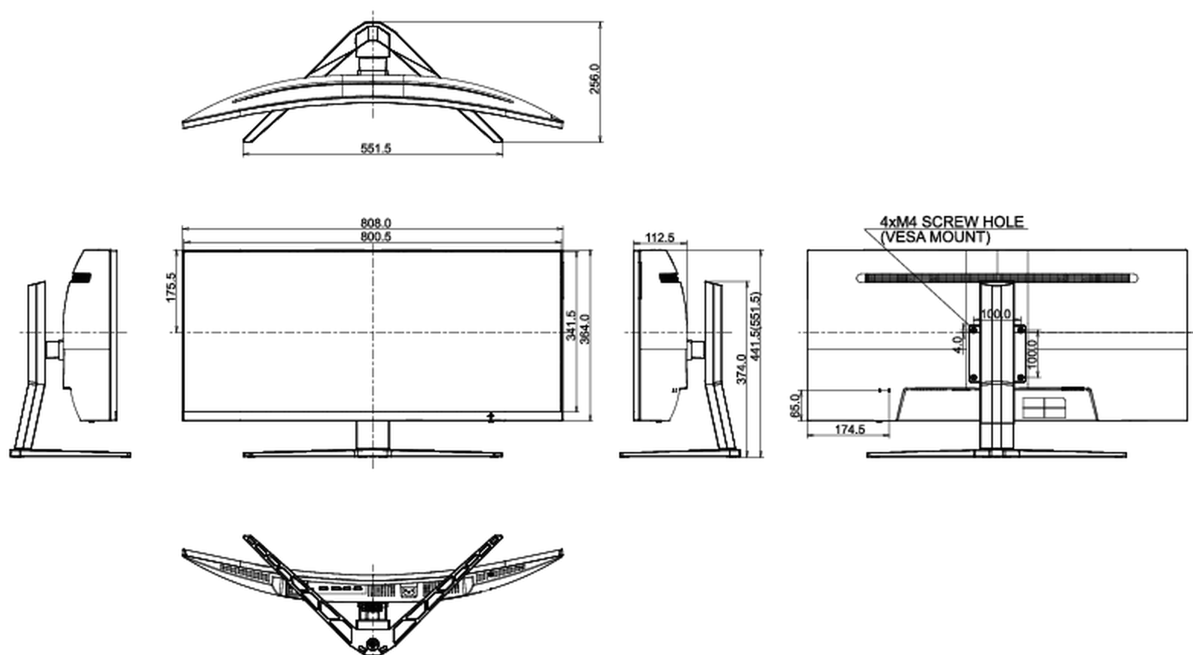

04 MECHANICZNE

Zakres regulacji	wysokość, pochył
Regulacja wysokości	110mm
Kąt pochylenia	20° w górę; 5° w dół
Standard VESA	100 x 100mm

05 AKCESORIA W ZESTAWIE

Kable	zasilający, USB, HDMI, DP
Pozostałe	skrócona instrukcja obsługi, instrukcja bezpieczeństwa

08 WYMIARY / WAGA

Wymiary produktu szer. x wys. x gł.	808 x 441.5 (551.5) x 256mm
Wymiary pudła szer. x wys. x gł.	909 x 505 x 282mm
Waga (bez pudła)	10.9kg
Waga (bez stopy)	6kg
Kod EAN	4948570117406

Wszystkie znaki towarowe zastrzeżone. Pomyłki i wprowadzanie zmian zastrzeżone. Specyfikacje produktów mogą ulec zmianie bez wcześniejszego zawiadomienia. Wszystkie monitory LCD iiyama są zgodne z normą ISO-9241-307:2008 określającą liczbę i rodzaj defektów matrycy.