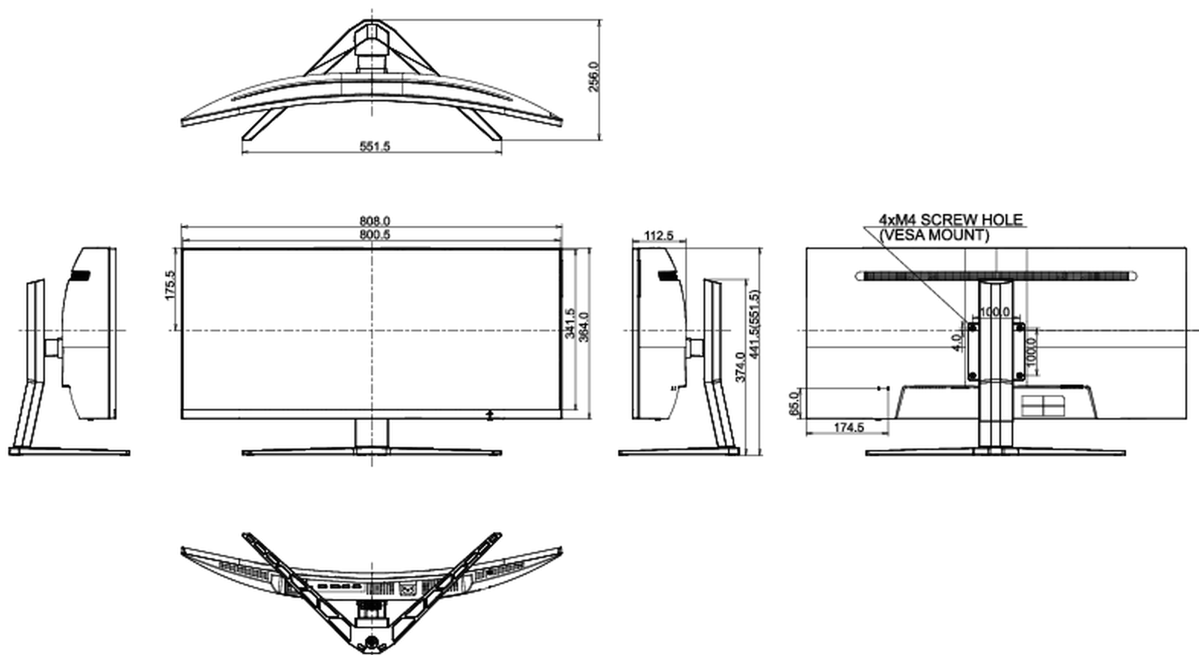

VESA montage

100 x 100mm

05 INBEGREPEN ACCESSOIRES

Kabels

Stroom, USB, HDMI, DP

Overige

Quick guide handleiding, veiligheidsinstructies

06 POWER-MANAGEMENT

Voeding

intern

Stroomvoorziening

AC 100 - 240V, 50/60Hz

Energieverbruik

60W typisch, 0.5W stand by, 0.5W uit modus

07 DUURZAAMHEID

Richtlijnen

CE, EAC, RoHS support, ErP, WEEE, REACH

Energie efficiëntie klasse (Regulation (EU) 2017/1369)

F

REACH SVHC

boven 0,1%: lood, loodmonoxide, diboriumtrioxide

08 AFMETINGEN / GEWICHT

Product afmetingen B x H x D

808 x 441.5 (551.5) x 256mm

Doos afmetingen B x H x D

909 x 505 x 282mm

Gewicht (zonder doos)

10.9kg

Gewicht (zonder voet)

6kg

EAN code

4948570117406