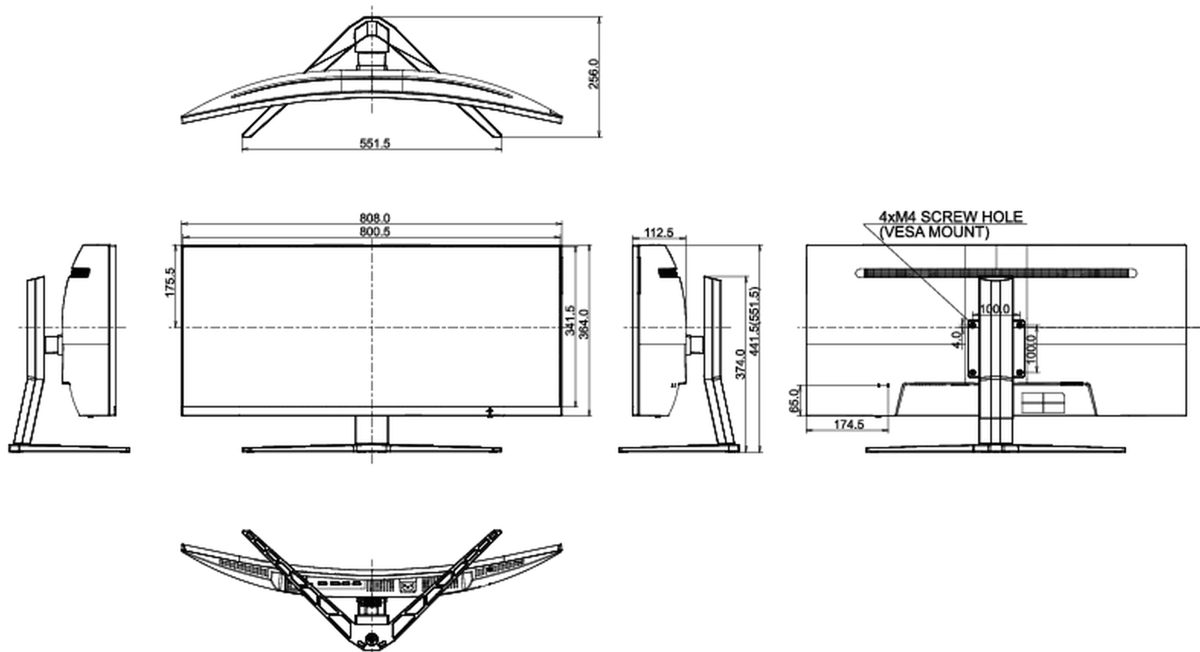

Montage VESA

100 x 100mm

05 ACCESSOIRES INCLUS

Câbles

câble d'alimentation, USB, HDMI, DP

Autres

guide démarrage rapide, guide de sécurité

06 GESTION DE L'ÉNERGIE

Bloc d'alimentation

interne

Alimentation

AC 100 - 240V, 50/60Hz

Gestion d'alimentation

60W typique, 0.5W en veille, 0.5W éteint

07 NORMES

Certifications

CE, EAC, RoHS support, ErP, WEEE, REACH

Classe d'efficacité énergétique (Regulation (EU) 2017/1369)

F

REACH SVHC

au-dessus de 0,1 % : plomb, monoxyde de plomb, trioxyde de dibore

08 DIMENSIONS / POIDS

Dimensions produit L x H x P

808 x 441.5 (551.5) x 256mm

Dimensions de la boîte L x H x P

909 x 505 x 282mm

Poids (sans boîte)

10.9kg

Poids (sans support)

6kg

Code EAN

4948570117406