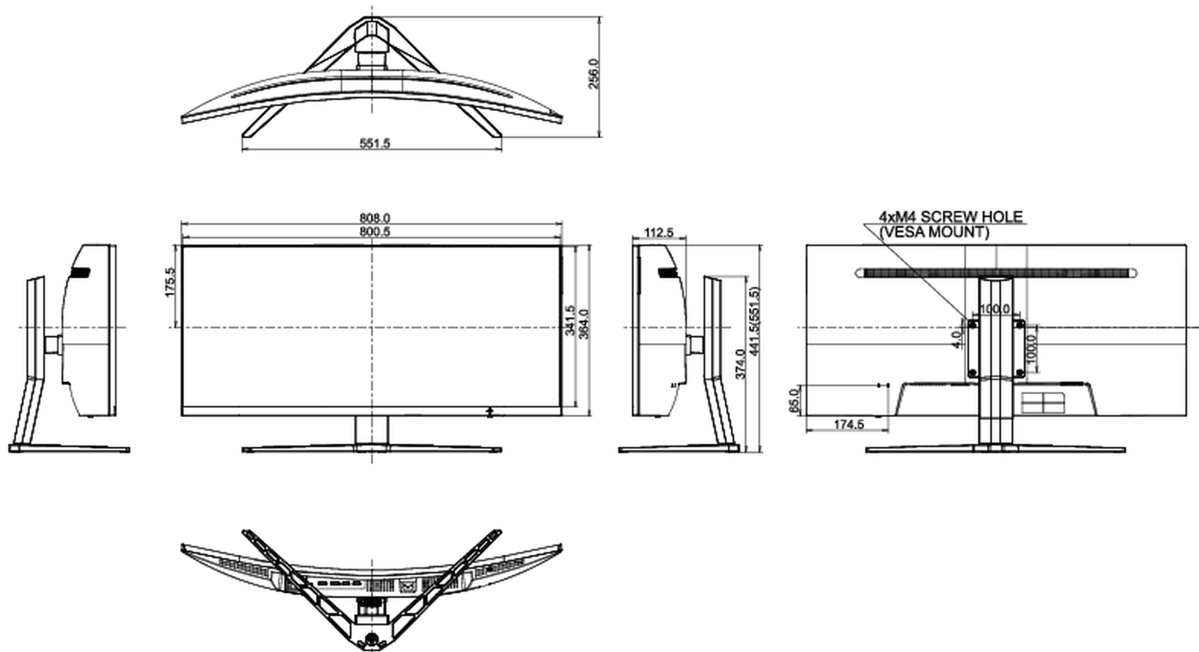

Montage VESA

100 x 100mm

05 ACCESSOIRES INCLUS

Câbles

câble d'alimentation, USB, HDMI, DP

Autres

guide démarrage rapide, guide de sécurité

06 GESTION DE L'ÉNERGIE

Bloc d'alimentation

interne

Alimentation

AC 100 - 240V, 50/60Hz

Gestion d'alimentation

60W typique, 0.5W en veille, 0.5W éteint

07 NORMES

Certifications

CE, EAC, RoHS support, ErP, WEEE, REACH

Classe d'efficacité énergétique (Regulation (EU) 2017/1369)

F

REACH SVHC

au-dessus de 0,1 % : plomb, monoxyde de plomb, trioxyde de dibore

08 DIMENSIONS / POIDS

Dimensions produit L x H x P

808 x 441.5 (551.5) x 256mm

Dimensions de la boîte L x H x P

909 x 505 x 282mm

Poids (sans boîte)

10.9kg

Poids (sans support)

6kg

Code EAN

4948570117406