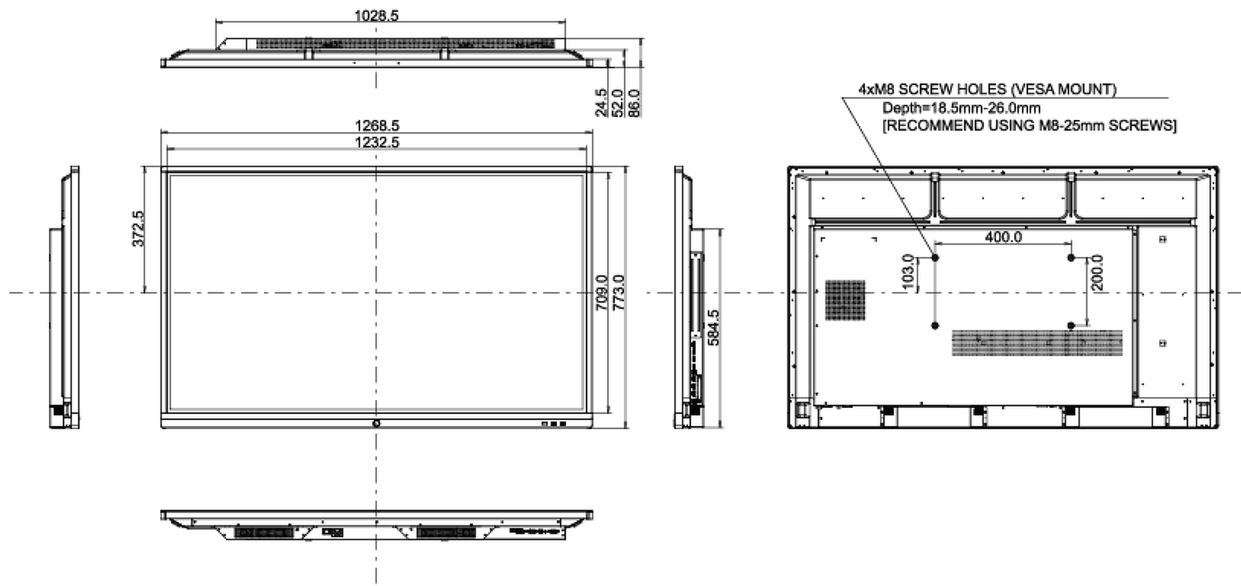

08 GÜÇ YÖNETİMİ

Güç kaynağı	AC 100 - 240V, 50/60Hz
Güç kullanımı	160W tipik, 0.5W stand by, 0.5W off mode

09 ÖLÇÜLER / AĞIRLIK

Ürün boyutları G x Y x D	1269 x 773 x 86mm
Kutu boyutları G x Y x D	1432 x 881 x 225mm
Ağırlık (kutu hariç)	26.8kg
Ağırlık (kutu ile birlikte)	34.4kg
EAN kodu	4948570117390