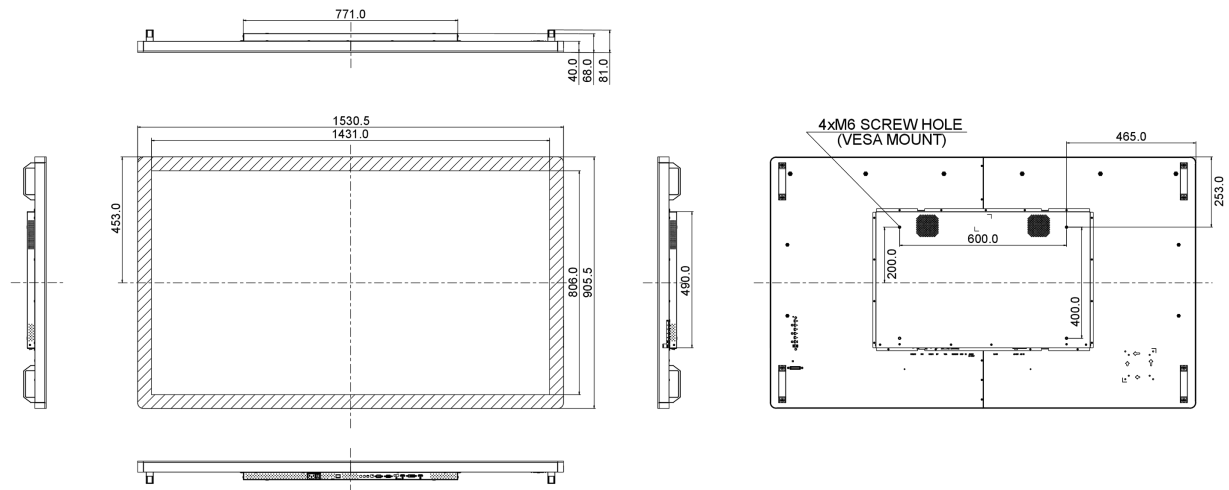

## 10 РАЗМЕР / ВЕС

Размер продукта Ш x В x Г	1530.5 x 905.5 x 68.0мм
Размер коробки Ш x В x Г	1670 x 1020 x 310мм
Вес (без упаковки)	59.8кг
Вес (с упаковкой)	69кг
EAN код	4948570117260

Все товарные знаки и торговые марки являются собственностью их владельцев и они защищены. Ошибки и изменения допускаются. Спецификации могут быть изменены без уведомления. Все LCD мониторы соответствуют стандарту ISO-9241-307:2008 по политике битых пикселей.