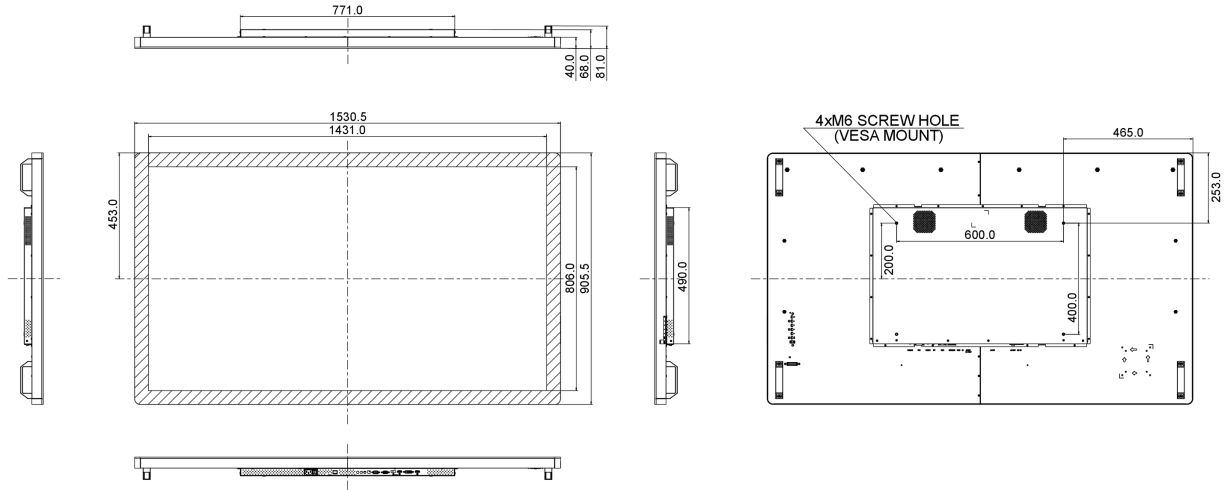

## 10 WYMIARY / WAGA

Wymiary produktu szer. x wys. x gł.	1530.5 x 905.5 x 68.0mm
Wymiary pudła szer. x wys. x gł.	1670 x 1020 x 310mm
Waga (bez pudła)	59.8kg

Waga (z pudłem)

69kg

Kod EAN

4948570117260

*Wszystkie znaki towarowe zastrzeżone. Pomyłki i wprowadzanie zmian zastrzeżone. Specyfikacje produktów mogą ulec zmianie bez wcześniejszego zawiadomienia. Wszystkie monitory LCD iiyama są zgodne z normą ISO-9241-307:2008 określającą liczbę i rodzaj defektów matrycy.*