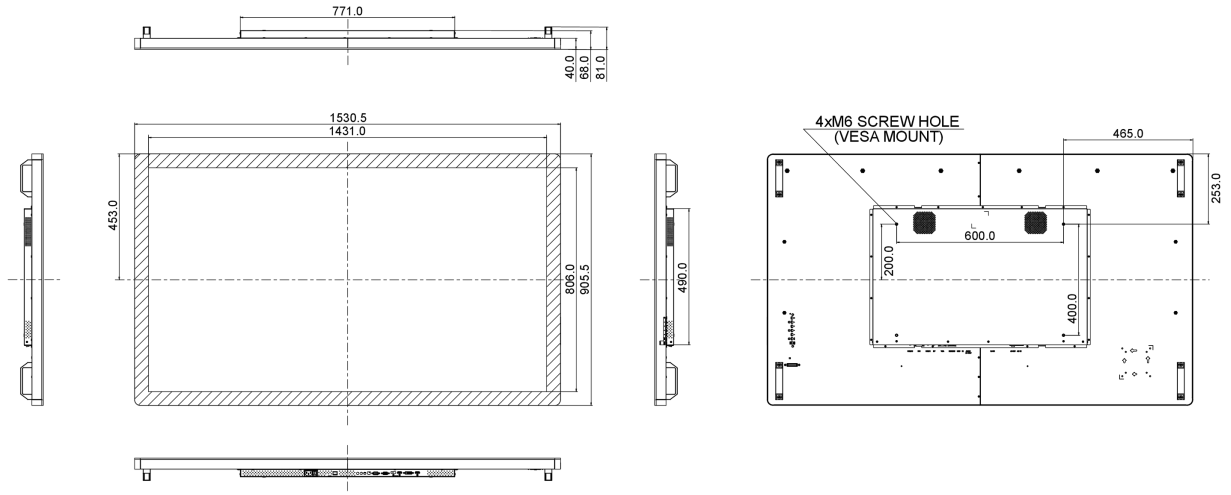

01 PANEEL EIGENSCHAPPEN

Design	Edge to edge glass, Open Frame
Beelddiagonaal	65", 165cm
Paneel	IPS LED, Anti Glare Glass
Resolutie	3840 x 2160 @60Hz (8.3 megapixel 4K UHD)
Beeldverhouding	16:9
Paneel helderheid	500 cd/m ²
Helderheid	420 cd/m ² met touch panel
Licht overdracht	84%
Statisch contrast	1100:1
Reactietijd (GTG)	8ms
Inkijkhoek	horizontaal/verticaal: 178°/178°, rechts/links: 89°/89°, naar boven/onderen: 89°/89°
Kleurondersteuning	16.7mIn 8bit
Horizontale frequentie	30 - 83kHz
Zichtbaar formaat	1430.9 x 806mm, 56.3 x 31.7"
Bezel breedte (zijkanen, bovenkant, onderkant)	49.7mm, 49.7mm, 49.7mm
Pixel pitch	0.372mm
Kleur behuizing en afwerking	zwart, mat

09 DUURZAAMHEID

Richtlijnen	CB, CE, TÜV-Bauart, EAC, RoHS support, ErP, WEEE, cULus, REACH
REACH SVHC	meer dan 0.1%: Lood

10 AFMETINGEN / GEWICHT

Product afmetingen B x H x D	1530.5 x 905.5 x 68.0mm
Doos afmetingen B x H x D	1670 x 1020 x 310mm

Gewicht (zonder doos)	59.8kg
Gewicht (inclusief doos)	69kg
EAN code	4948570117260

Alle handelsmerken zijn geregistreerd. Gegevens onder voorbehoud van zetfouten. Specificaties kunnen vooraf en zonder opgave van reden gewijzigd worden. Alle LCD-panelen vallen onder ISO-9241-307:2008 inzake pixelfouten.