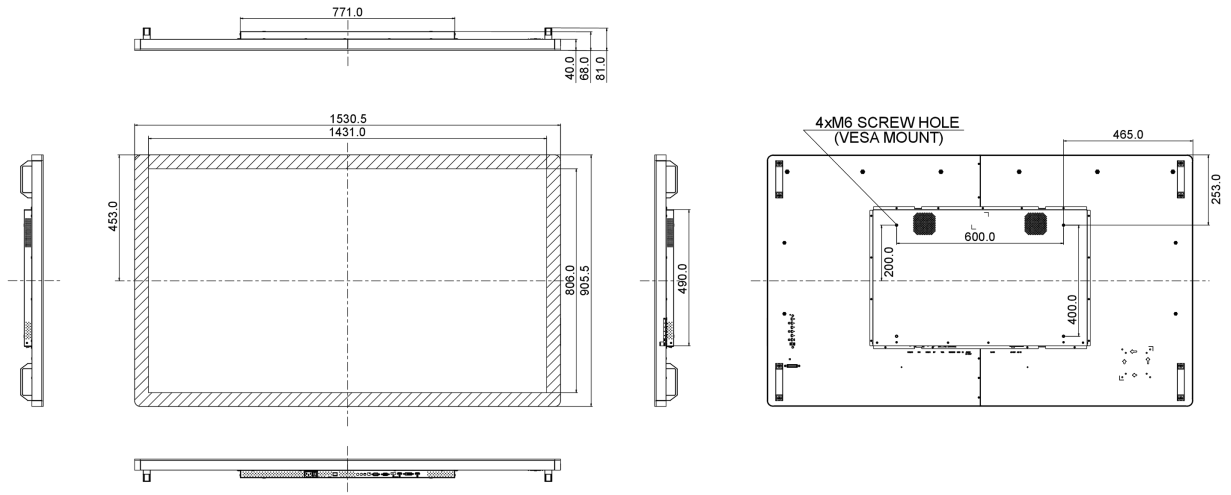

## 01 KIJELZŐ JELLEMZŐI

Dizájn	Szétlől szelig érő üveg, Open Frame
Átló	65", 165cm
Panel	IPS LED, AG coated glass
Natív felbontás	3840 x 2160 @60Hz (8.3 megapixel 4K UHD)
Képarány	16:9
Fényerő	500 cd/m <sup>2</sup>
Fényerősség	420 cd/m <sup>2</sup> érintéssel
Fényáteresztés	84%
Statikus kontraszt	1100:1
Válaszidő (GTG)	8ms
Látótér	horizontális/vertikális: 178°/178°, jobb/bal: 89°/89°, fel/le: 89°/89°
Szín támogatás	16.7mln 8bit
Horizontális szinkronizálás	30 - 83kHz
Látható terület Sz x M	1430.9 x 806mm, 56.3 x 31.7"
Káva szélessége (oldal, felső, alsó)	49.7mm, 49.7mm, 49.7mm
Pixel magasság	0.372mm
Káva színe és felülete	fekete, matt

## 10 MÉRETEK / SÚLY

Termék méretei Sz x H x M	1530.5 x 905.5 x 68.0mm
Doboz méretei Sz x H x M	1670 x 1020 x 310mm
Súly (doboz nélkül)	59.8kg
Súly (dobozsal)	69kg
EAN kód	4948570117260

All trademarks and registered trademarks acknowledged. E & O E. Specification subject to change without notice. All LCD's comply with ISO-9241-307:2008 in connection with pixel defects.