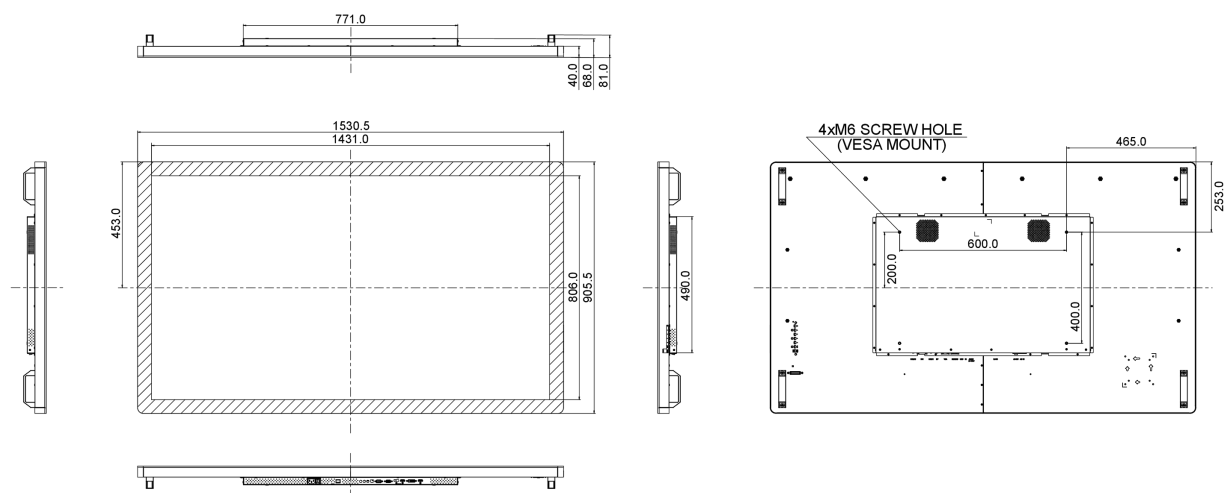

10 РАЗМЕР / ВЕС

Размер продукта Ш x В x Г	1530.5 x 905.5 x 68.0мм
Размер коробки Ш x В x Г	1670 x 1020 x 310мм
Вес (без упаковки)	59.8кг
Вес (с упаковкой)	69кг
EAN код	4948570117260

Все товарные знаки и торговые марки являются собственностью их владельцев и они защищены. Ошибки и изменения допускаются. Спецификации могут быть изменены без уведомления. Все LCD мониторы соответствуют стандарту ISO-9241-307:2008 по политике битых пикселей.