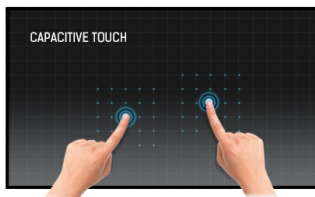

### 65 inch 50P Open Frame touch monitor met een volledig vlakke voorkant

De 4K UHD (3840x2160) Open Frame ProLite TF6538UHSC is de ideale interactieve display-oplossing voor onderwijs, kiosken, interactive digital signage en in-store communicatie. Door de Projectieve Capacitive 50 punts touch-technologie, levert dit scherm een naadloze en accurate touch ervaring. Met een metalen behuizing en een 60950-1 ball drop proof, krasbestendig en volledig glazen voorkant, is dit scherm uitermate geschikt voor intensief gebruik in de meeste veeleisende omgevingen en situaties. Portrait, landscape en face-up oriëntatie garanderen maximale flexibiliteit en toegankelijkheid. Dankzij de Open Frame montagegaten kan dit scherm als op zichzelf staande oplossing voor wandmontage of inbouw in een bureau of kiosk dienen.

#### Touch technology - Capacitive

Deze technologie functioneert met een glasplaat voorzien van een sensor-matrix. Het geheel is geïntegreerd in het LCD-paneel. Een aanraking wordt waargenomen doordat uw vinger (met of zonder handschoen) een minuscuul elektrisch signaal afgeeft aan deze sensor-matrix als u het glas aanraakt. Deze extra glaslaag maakt deze techniek uiterst duurzaam en betrouwbaar. Het systeem blijft zelfs werken als het glas is ingekrast. Het biedt ultieme beeldkwaliteit en wordt aangestuurd door een vinger (ook in latex handschoenen) of een speciale stylus.