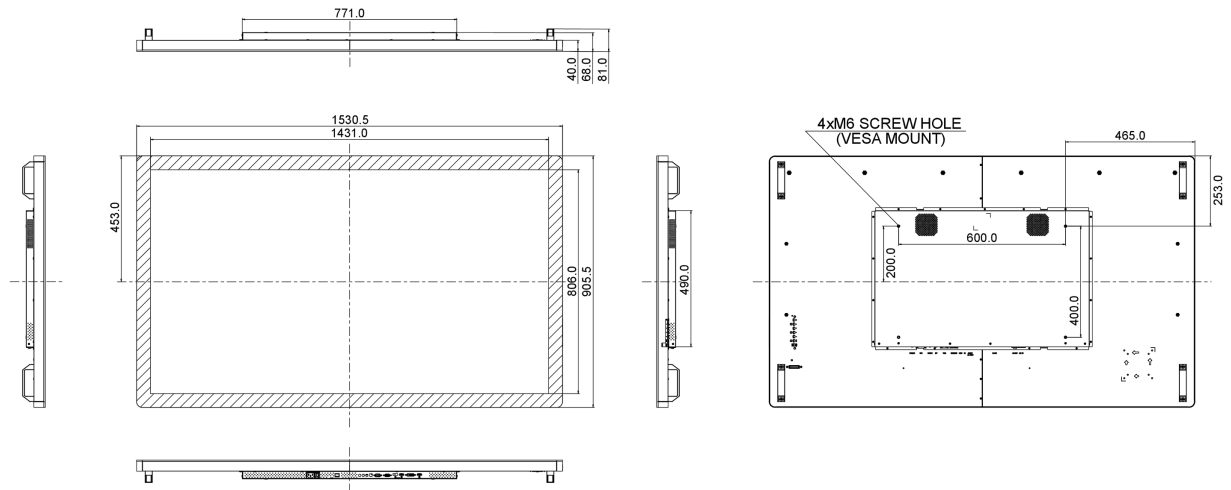

Gewicht (zonder doos)	59.8kg
Gewicht (inclusief doos)	69kg
EAN code	4948570117260

Alle handelsmerken zijn geregistreerd. Gegevens onder voorbehoud van zetfouten. Specificaties kunnen vooraf en zonder opgave van reden gewijzigd worden. Alle LCD-panelen vallen onder ISO-9241-307:2008 inzake pixelfouten.

© IYAMA CORPORATION. ALL RIGHTS RESERVED