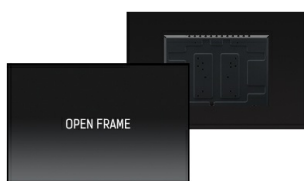

Open frame

Встраиваемые (open frame) мониторы являются идеальным решением для производителей киосков и розничной торговли.