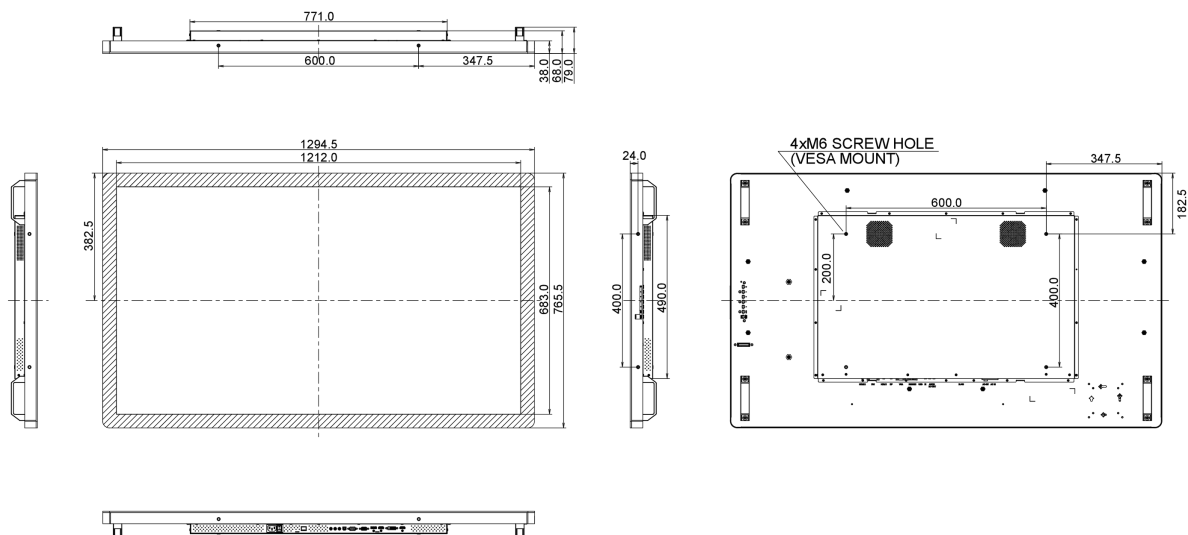

## 10 РАЗМЕР / ВЕС

Размер продукта Ш x В x Г	1294.5 x 765.5 x 68мм
Размер коробки Ш x В x Г	1400 x 930 x 245мм
Вес (без упаковки)	41кг
Вес (с упаковкой)	47.5кг
EAN код	4948570117253

Все товарные знаки и торговые марки являются собственностью их владельцев и они защищены. Ошибки и изменения допускаются. Спецификации могут быть изменены без уведомления. Все LCD мониторы соответствуют стандарту ISO-9241-307:2008 по политике битых пикселей.