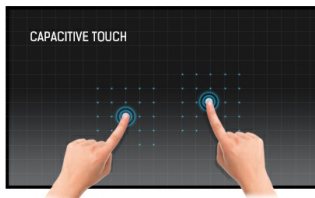

## 55" 15pt otvorenog okvira PCAP touch screen monitor sa staklom od ivice do ivice

Displej TF5538UHSC otvorenog okvira i 4K UHD (3840x2160) rezolucije idealno je rešenje za interaktivni prikaz u obrazovanju, za POS/POI kioske, interaktivni digitalni potpis i komunikaciju u trgovini. Tehnologija dodira Projective Capacitive (PCAP) sa 15 dodirnih tačaka osigurava besprekoran i precizan odgovor na dodir. Uredjaj ima metalno kućište, testirano po ISO 60950-1, otporno na ogrebotine, staklom od ivice do ivice i IPS panelom; ovaj se ekran može koristiti u orijentaciji pejzaž ili portret u najzahtevnijim okruženjima za maksimalnu fleksibilnost i pristupačnost. Može se koristiti i kao samostalno rešenje montirano na zid ili ugradjeno u sto ili kiosk zahvaljujući otvorima za ugradnju.

### Touch tehnologija - Kapacitivna

Ova tehnologija koristi senzornu mrežu mikro finih žica integrisanih u staklo koje pokriva ekran. Dodir se prepoznaje jer se električne karakteristike mreže senzora menjaju kada se ljudski prst stavi na staklo. Zahvaljujući prekrivanju staklom ova je tehnologija vrlo izdržljiva, a funkcija dodira ostaje netaknuta čak i ako se staklo ogrebe. Nudi savršene performanse slike i radiće sa ljudskim prstom (takođe i u rukavicama od lateksa) i olovkom.

### Dodir preko zaštitnog stakla

Ekran osetljiv na dodir deluje pravo kroz staklo i može pretvoriti staklene površine u interaktivni ekran osetljiv na dodir. Možete ga koristiti u izlogu, kancelariji, u trgovinama kao POS terminal ili u restoranima.