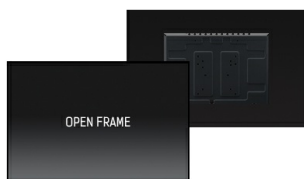

### 55" 15pt Open Frame PCAP touch monitor with edge-to-edge glass

The 4K UHD (3840x2160) Open Frame TF5538UHSC is the ideal interactive display solution for education, kiosks, interactive Digital Signage and in-store communications. The Projective Capacitive (PCAP) touch technology with 15 touch points ensures a seamless and accurate touch response. Featuring a metal housing with 60950-1 ball-drop proof, scratch-resistant, edge-to-edge glass and an IPS panel; this display can be used in landscape, portrait and face-up orientation in the most demanding environments for maximum flexibility and accessibility. Either as a stand-alone wall mounted solution or built-in a desk or kiosk thanks to its Open Frame mounting holes.

### Ёмкостная сенсорная технология

Эта технология базируется на использовании сенсорной сетки из тончайших проводников, наклеенных на стеклянную поверхность панели. Прикосновение распознается по изменению электрических характеристик сенсорной сетки, когда пользователь касается пальцем стекла. Благодаря использованию стеклянной поверхности, такие дисплеи отличаются повышенной износостойкостью: даже царапины на экране не оказывают заметного влияния на его сенсорную функциональность. Технология обеспечивает отличное качество изображения и допускает управление не только с помощью пальцев (также в тонких резиновых перчатках), но и магнитной авторучкой.