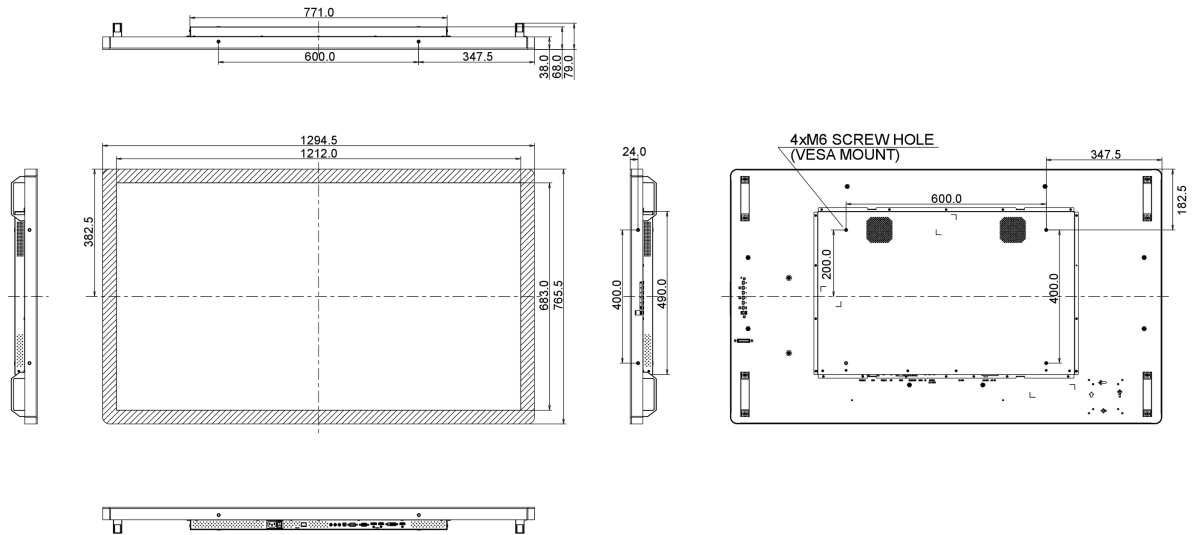

## 10 РАЗМЕР / ВЕС

Размер продукта Ш x В x Г	1294.5 x 765.5 x 68мм
Размер коробки Ш x В x Г	1400 x 930 x 245мм
Вес (без упаковки)	41кг
Вес (с упаковкой)	47.5кг
EAN код	4948570117253

Все товарные знаки и торговые марки являются собственностью их владельцев и они защищены. Ошибки и изменения допускаются. Спецификации могут быть изменены без уведомления. Все LCD мониторы соответствуют стандарту ISO-9241-307:2008 по политике битых пикселей.