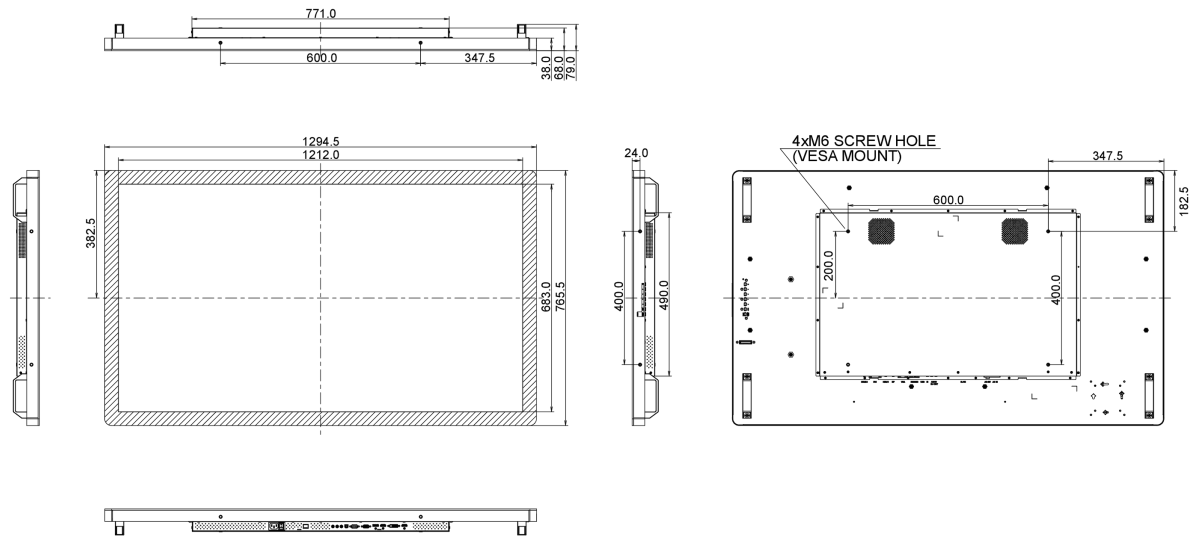

10 AFMETINGEN / GEWICHT

| | |
|------------------------------|-----------------------|
| Product afmetingen B x H x D | 1294.5 x 765.5 x 68mm |
|------------------------------|-----------------------|

| | |
|---------------------------|--------------------|
| Doos afmetingen B x H x D | 1400 x 930 x 245mm |
| Gewicht (zonder doos) | 41kg |
| Gewicht (inclusief doos) | 47.5kg |
| EAN code | 4948570117253 |