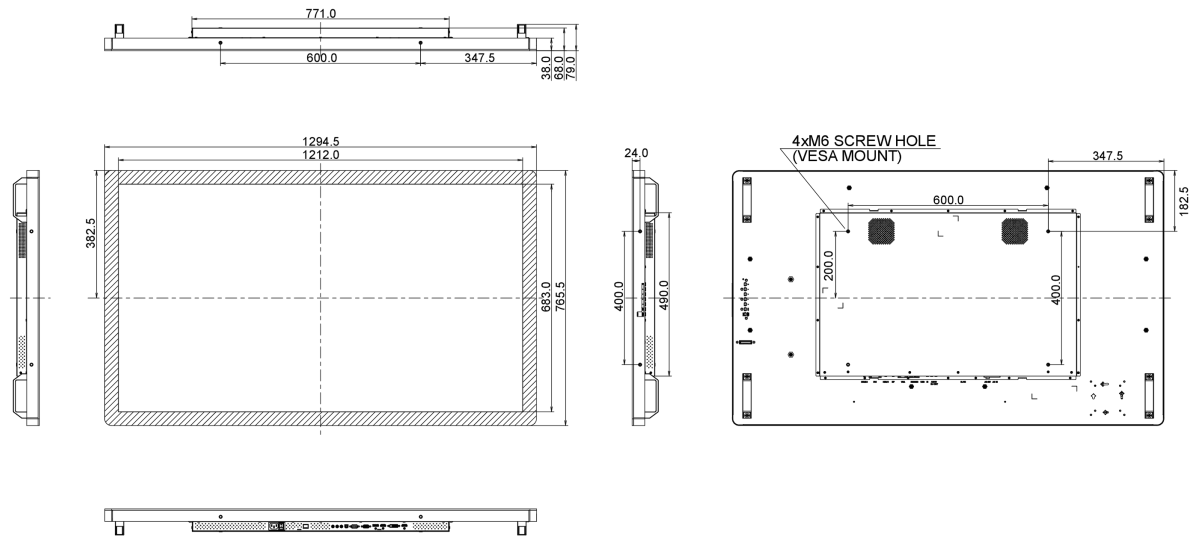

01 PANEEL EIGENSCHAPPEN

Design	Edge to edge glass, Open Frame
Beelddiagonaal	55", 139cm
Paneel	IPS LED, AG coated glass
Resolutie	3840 x 2160 @60Hz (8.3 megapixel 4K UHD)
Beeldverhouding	16:9
Paneel helderheid	500 cd/m ²
Helderheid	420 cd/m ² met touch panel
Licht overdracht	84%
Statisch contrast	1100:1
Reactietijd (GTG)	8ms
Inkijkhoek	horizontaal/verticaal: 178°/178°, rechts/links: 89°/89°, naar boven/onderen: 89°/89°
Kleurondersteuning	16.7mln 8bit
Horizontale frequentie	30 - 83kHz
Zichtbaar formaat	1209.6 x 680.4mm, 47.6 x 26.8"
Bezel breedte (zijkant, bovenkant, onderkant)	41.3mm, 41.3mm, 41.3mm
Pixel pitch	0.315mm
Kleur behuizing en afwerking	wit, mat

09 DUURZAAMHEID

Richtlijnen	CB, CE, TÜV-Bauart, RoHS support, ErP, WEEE, CU, cULus, REACH
REACH SVHC	meer dan 0.1%: Lood

10 AFMETINGEN / GEWICHT

Product afmetingen B x H x D	1294.5 x 765.5 x 68mm
------------------------------	-----------------------

Doos afmetingen B x H x D	1400 x 930 x 245mm
Gewicht (zonder doos)	41kg
Gewicht (inclusief doos)	47.5kg
EAN code	4948570117253

Alle handelsmerken zijn geregistreerd. Gegevens onder voorbehoud van zetfouten. Specificaties kunnen vooraf en zonder opgave van reden gewijzigd worden. Alle LCD-panels vallen onder ISO-9241-307:2008 inzake pixelfouten.