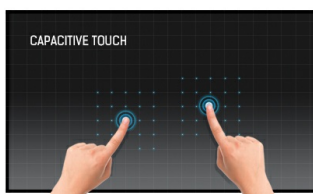

## 49" PCAP monitor sa dodirnim panelom od 15 tačaka, otvorenog okvira sa staklom od ivice do ivice

4K UHD monitor (3840x2160) otvorenog okvira TF4938UHSC idealno je rešenje za interaktivni prikaz za obrazovanje, reklamne panele, interaktivne digitalne reklame i kao komunikacija u prodavnici. Projekтивna kapacitivna (PCAP) tehnologija dodira sa 15 dodirnih tačaka obezbeđuje besprekoran i tačan odgovor na dodir. Sadrži metalno kućište sa staklom od ivice do ivice sa 60950-1 zaštitom od ogrebotina i IPS panelom; ovaj ekran se može koristiti u pejzažnom i portretnom položaju i položaju okrenutom ka gore u najzahtevnijim okruženjima radi maksimalne fleksibilnosti i pristupačnosti. Bilo kao samostalno rešenje montirano na zid ili kao ugrađeni radni sto ili kiosk zahvaljujući Open frame otvorima za pričvršćivanje.

### Touch tehnologija - Kapacitivna

Ova tehnologija koristi senzornu mrežu mikro finih žica integrisanih u staklo koje pokriva ekran. Dodir se prepoznaje jer se električne karakteristike mreže senzora menjaju kada se ljudski prst stavi na staklo. Zahvaljujući prekrivanju staklom ova je tehnologija vrlo izdržljiva, a funkcija dodira ostaje netaknuta čak i ako se staklo ogrebe. Nudi savršene performanse slike i radiče sa ljudskim prstom (takođe i u rukavicama od lateksa) i olovkom.

### LFD otvorenog okvira

Monitori sa otvorenim okvirom imaju posebne otvore za pričvršćivanje na svim stranama monitora koje se mogu koristiti za ugradnju. Open Frame monitori idealno su rešenje za integratore kioska i reklamiranje u radnjama.