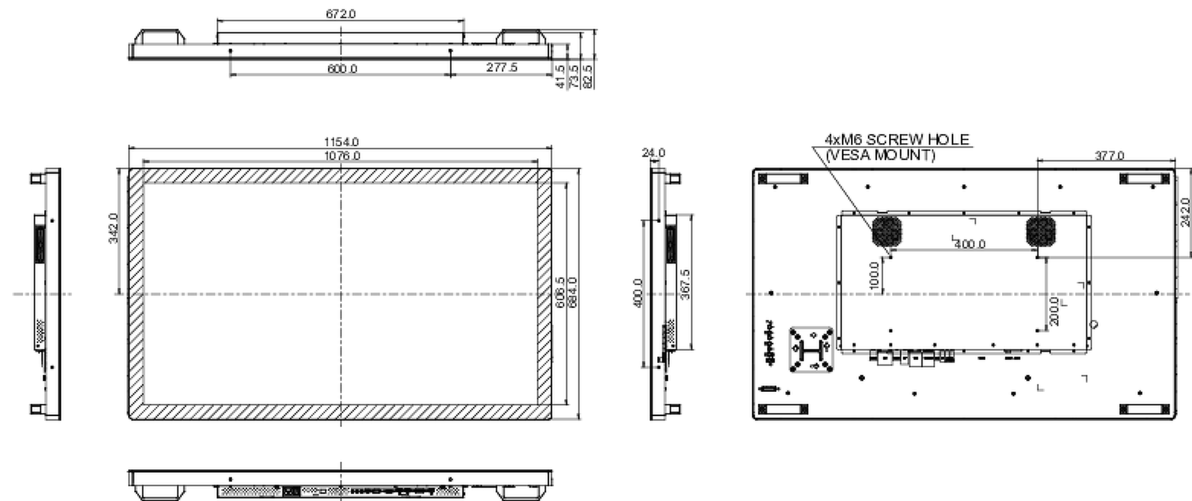

## 10 DIMENZIJE / TEŽINA

Dimenzije proizvoda Š x V x D	1154 x 684 x 73.5mm
-------------------------------	---------------------

Dimenzije kutije Š x V x D	1280 x 835 x 245mm
Težina (bez kutije)	33.3kg
Težina (sa kutijom)	34kg
EAN kod	4948570117239