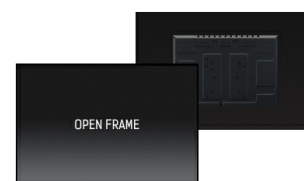

## 49" PCAP monitor sa dodirnim panelom od 15 tačaka, otvorenog okvira sa staklom od ivice do ivice

4K UHD monitor (3840x2160) otvorenog okvira TF4938UHSC idealno je rešenje za interaktivni prikaz za obrazovanje, reklamne panele, interaktivne digitalne reklame i kao komunikacija u prodavnici. Projekтивna kapacitivna (PCAP) tehnologija dodira sa 15 dodirnih tačaka obezbeđuje besprekoran i tačan odgovor na dodir. Sadrži metalno kućište sa staklom od ivice do ivice sa 60950-1 zaštitom od ogrebotina i IPS panelom; ovaj ekran se može koristiti u pejzažnom i portretnom položaju i položaju okrenutom ka gore u najzahtevnijim okruženjima radi maksimalne fleksibilnosti i pristupačnosti. Bilo kao samostalno rešenje montirano na zid ili kao ugrađeni radni sto ili kiosk zahvaljujući Open frame otvorima za pričvršćivanje.

### LFD otvorenog okvira

Monitori sa otvorenim okvirom imaju posebne otvore za pričvršćivanje na svim stranama monitora koje se mogu koristiti za ugradnju. Open Frame monitori idealno su rešenje za integratore kioska i reklamiranje u radnjama.

## 01 KARAKTERISTIKE EKRANA

Dizajn	Staklo od ivice do ivice, Otvoreni okvir
Dijagonala	48.5", 123.2cm
Panel	IPS Led, AG zaštitno staklo
Osnovna rezolucija	3840 x 2160 @60Hz (8.3 megapiksel 4K UHD)
Osnovna rezolucija	60Hz
Format ekrana	16:9
Osvetljenje	500 cd/m <sup>2</sup>
Osvetljenje	420 cd/m <sup>2</sup> sa dodirrom
Propusnost svetla	84%
Statički kontrast	1100:1
Vreme odziva (GTG)	8ms
Zona gledanja	horizontalno/vertikalno: 178°/178°, desno/levo: 89°/89°, gore/dole: 89°/89°
Podržane boje	16.7miliona 8bit
Horizontalna sinhronizacija	30 - 83KHz
Vidljiva površina Š x V	1073.8 x 604mm, 42.3 x 23.8"
Širina okvira (stranice, vrh, dno)	39mm, 39mm, 39mm
Razmak piksela	0.2796mm
Boja okvra	crna, mat