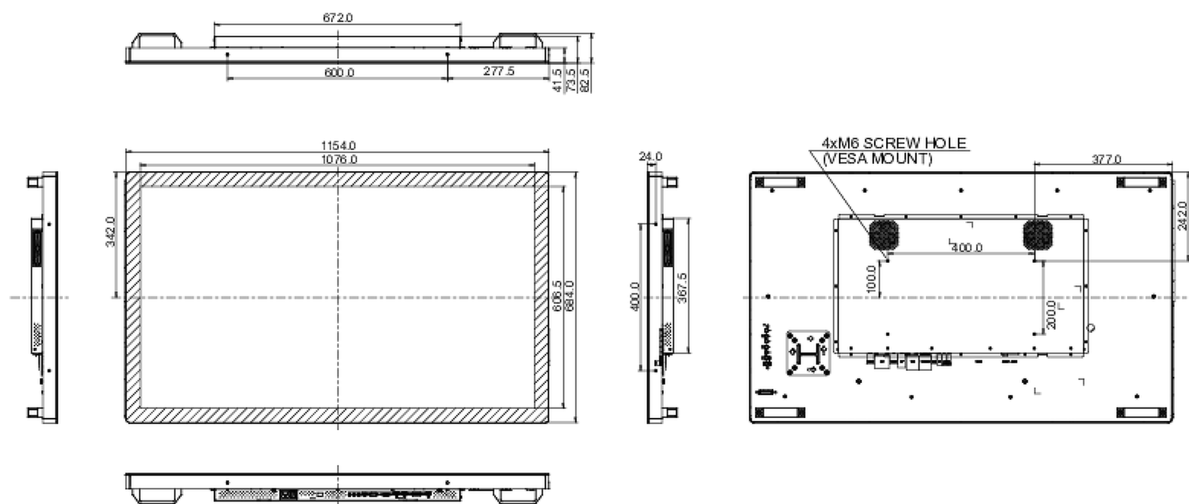

## 10 РАЗМЕР / ВЕС

Размер продукта Ш x В x Г	1154 x 684 x 73.5мм
Размер коробки Ш x В x Г	1280 x 835 x 245мм
Вес (без упаковки)	33.3кг
Вес (с упаковкой)	34кг
EAN код	4948570117239

Все товарные знаки и торговые марки являются собственностью их владельцев и они защищены. Ошибки и изменения допускаются. Спецификации могут быть изменены без уведомления. Все LCD мониторы соответствуют стандарту ISO-9241-307:2008 по политике битых пикселей.