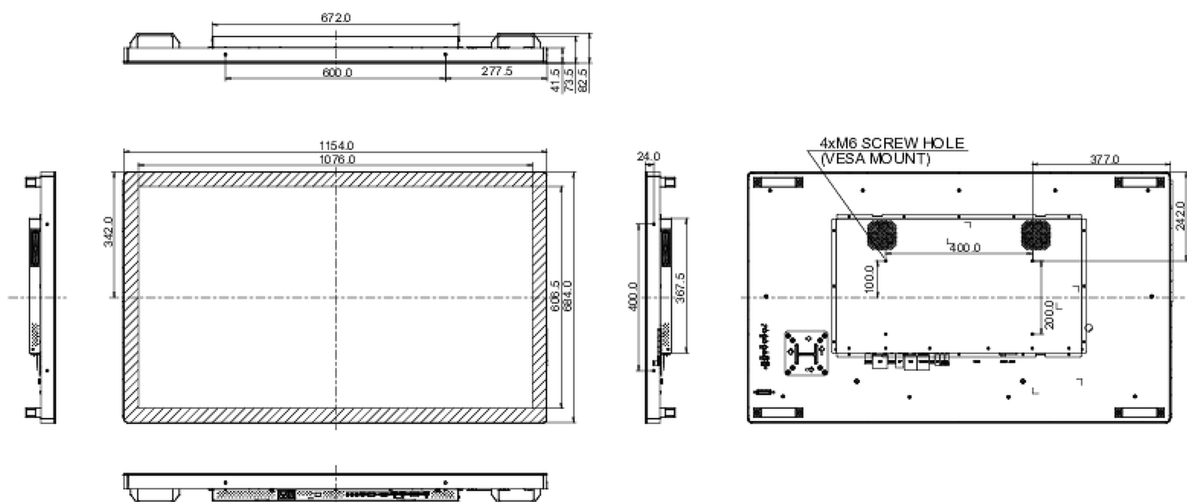

10 РАЗМЕР / ВЕС

Размер продукта Ш x В x Г	1154 x 684 x 73.5мм
Размер коробки Ш x В x Г	1280 x 835 x 245мм
Вес (без упаковки)	33.3кг
Вес (с упаковкой)	34кг
EAN код	4948570117239

Все товарные знаки и торговые марки являются собственностью их владельцев и они защищены. Ошибки и изменения допускаются. Спецификации могут быть изменены без уведомления. Все LCD мониторы соответствуют стандарту ISO-9241-307:2008 по политике битых пикселей.