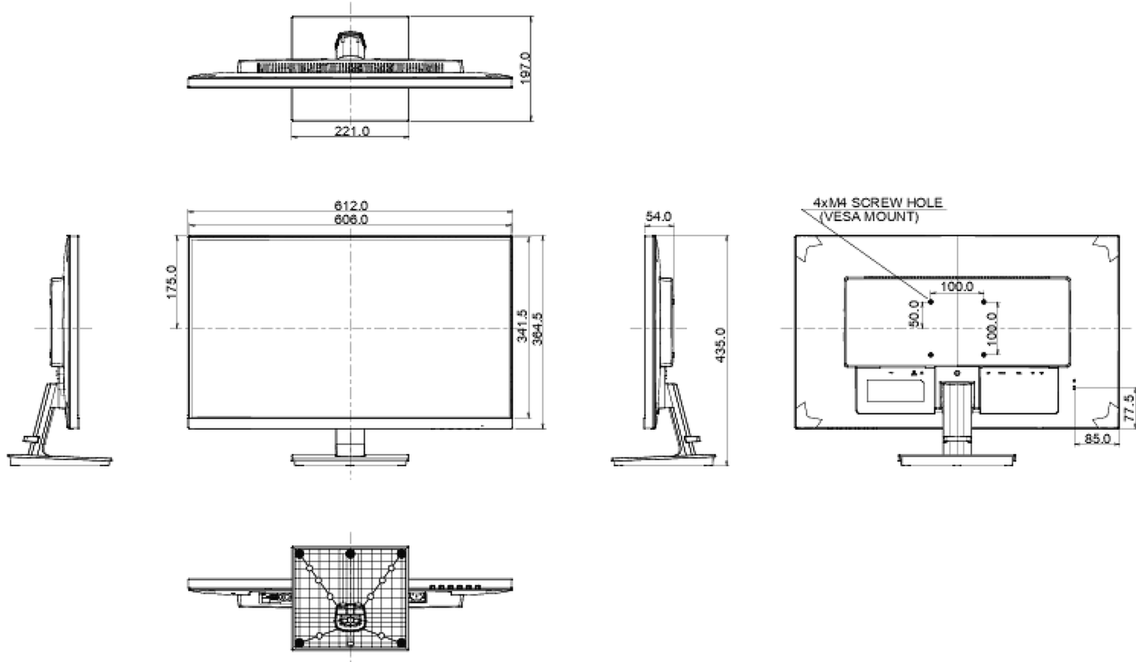

Güç kullanımı

16.5W tipik, 0.5W stand by, 0.5W off mode

07 SÜRDÜRÜLEBİLİRLİK

Yönetmelikler

TCO Certified, , , , , ,

TCO Certified

ProLite XU2792HSU-B1 H

EPEAT

*registration varies by country, go to www.epeat.net for details

08 ÖLÇÜLER / AĞIRLIK

Ürün boyutları G x Y x D

612 x 435 x 197mm

Kutu boyutları G x Y x D

690 x 140 x 451mm

Ağırlık (kutu hariç)

5.1kg

EAN kodu

4948570117192

All trademarks and registered trademarks acknowledged. E & O E. Specification subject to change without notice. All LCD's comply with ISO-9241-307:2008 in connection with pixel defects.

© IIYAMA CORPORATION. ALL RIGHTS RESERVED