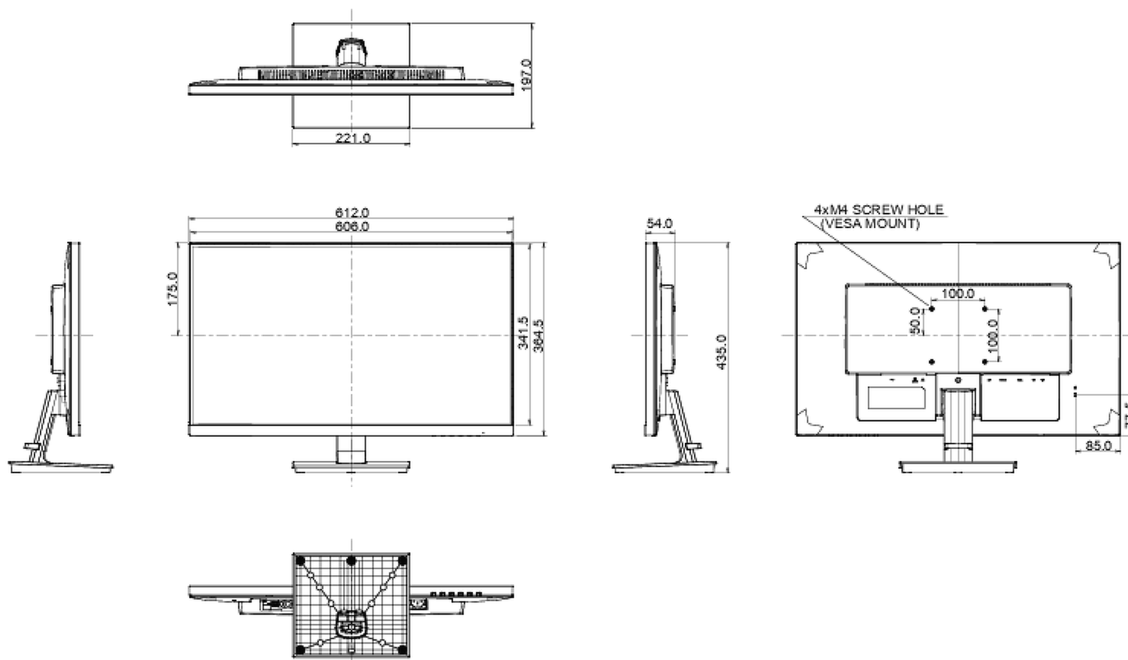

EPEAT

*registration varies by country, go to www.epeat.net for details

REACH SVHC

свинца, превышает 0.1%

08 РАЗМЕР / ВЕС

Размер продукта Ш x В x Г

612 x 435 x 197мм

Размер коробки Ш x В x Г

690 x 140 x 451мм

Вес (без упаковки)

5.1кг

EAN код

4948570117192

Все товарные знаки и торговые марки являются собственностью их владельцев и они защищены. Ошибки и изменения допускаются. Спецификации могут быть изменены без уведомления. Все LCD мониторы соответствуют стандарту ISO-9241-307:2008 по политике битых пикселей.