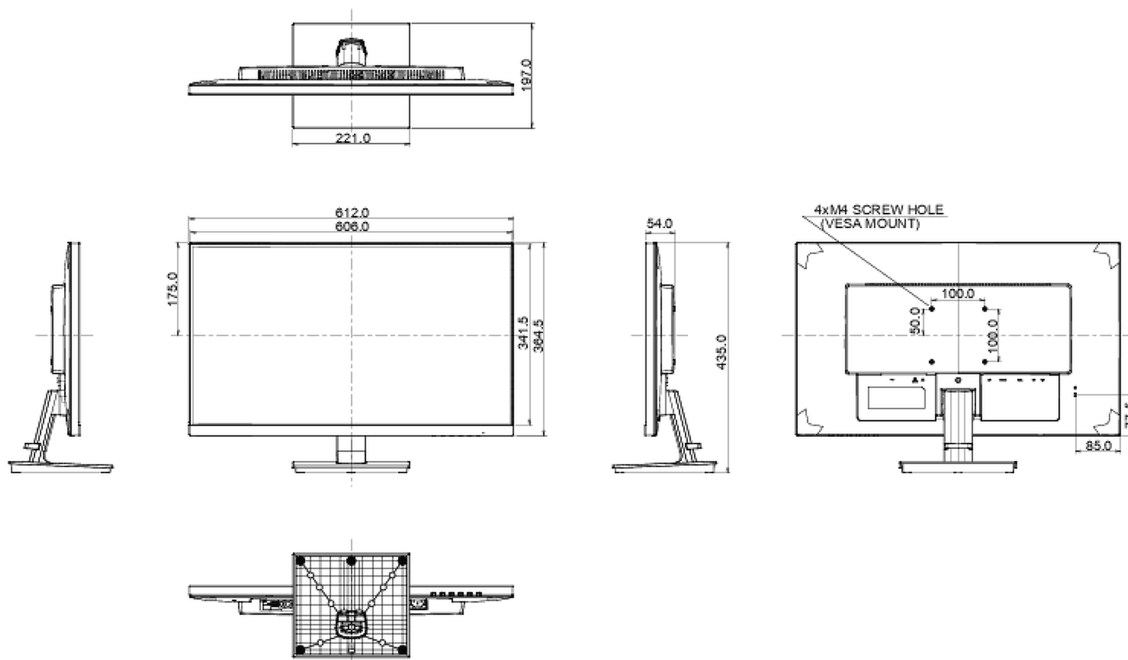

Ostatní

uživatelský manuál, instrukce bezpečnosti

06 POWER-MANAGEMENT

Napájecí zdroj:

interní

Napájení

AC 100 - 240V, 50/60Hz

Odběr energie:

16.5W typisch, 0.5W odpočinek, 0.5W vypnutý

07 UDRŽITELNOST

Předpisy

TCO Certified, CE, TÜV-GS, EAC, RoHS support, ErP, WEEE, REACH

TCO Certified

ProLite XU2792HSU-B1 H

Energetická třída (Regulation (EU) 2017/1369)

E

EPEAT

*registration varies by country, go to www.epeat.net for details

REACH SVHC

nad 0.1% olova

08 ROZMĚRY / HMOTNOST

Rozměry výrobku Š x V x D

612 x 435 x 197mm

Rozměry balení Š x V x D

690 x 140 x 451mm

Váha (bez balení)

5.1kg

EAN code

4948570117192

Všechny ochranné známky jsou registrovány a chráněny. Vyhrazené právo na změny. Veškeré ploché panely LCD splňují normu ISO-9241-307:2008 v oblasti počtu vadných pixelů.