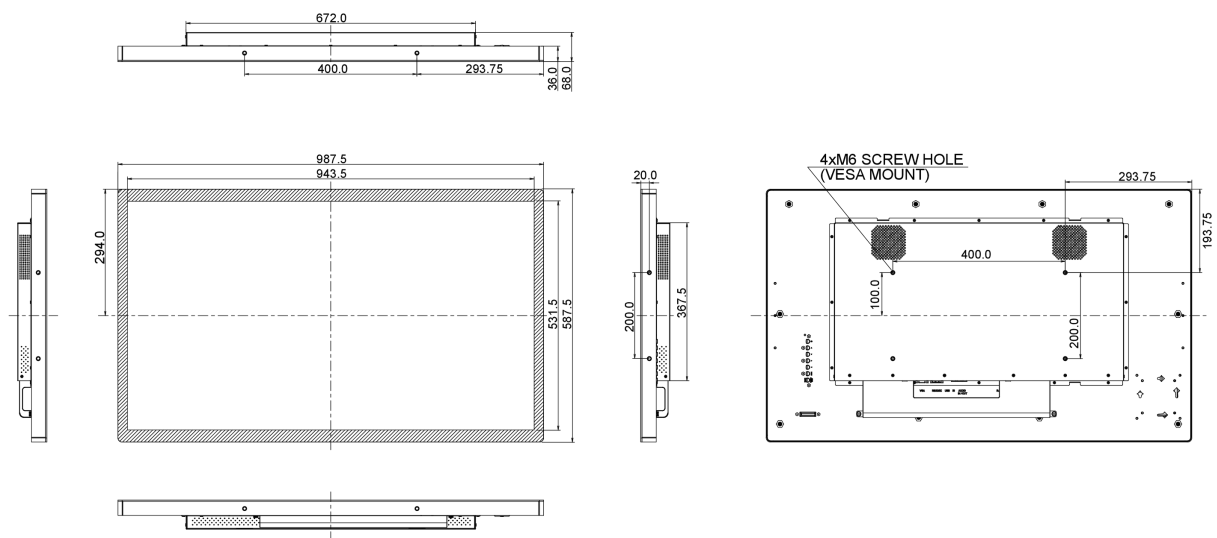

## 10 РАЗМЕР / ВЕС

|                           |                      |
|---------------------------|----------------------|
| Размер продукта Ш x В x Г | 987.5 x 587.7 x 68мм |
| Вес (без упаковки)        | 21.6кг               |
| EAN код                   | 4948570117222        |