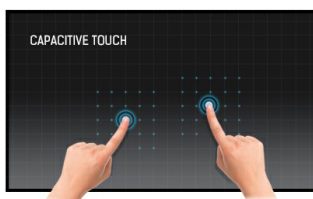

43" monitor sa 12pt, otvorenog okvira sa zaštitnim staklom od ivice do ivice

Full Frame (1920x1080) Open Frame TF4338MSC idealno je rešenje za interaktivni prikaz u oblasti obrazovanja, kod reklamnih panela, za interaktivne digitalne natpise i kao komunikacija u prodaji. Projekтивna kapacitivna (PCAP) tehnologija dodira sa 12 dodirnih tačaka osigurava neometan i tačnu reakciju na dodir. Sadrži metalno kućište sa 60950-1 otpornošću na ogrebonite (test sa padajućom kuglom), zaštitnim staklom od ivice do ivice i IPS pločom; ovaj ekran se može koristiti u pejzažnoj i portretnoj orijentaciji i položaju okrenutom ka gore u najzahtevnijim okruženjima u cilju maksimalne fleksibilnosti i pristupačnosti. Dobar je kao samostalno rešenje montirano na zid ili kao ugrađen u radni sto ili reklamni panel zahvaljujući otvorima za montažu otvorenog okvira.

Touch tehnologija - Kapacitivna

Ova tehnologija koristi senzornu mrežu mikro finih žica integrisanih u staklo koje pokriva ekran. Dodir se prepoznaje jer se električne karakteristike mreže senzora menjaju kada se ljudski prst stavi na staklo. Zahvaljujući prekrivanju staklom ova je tehnologija vrlo izdržljiva, a funkcija dodira ostaje netaknuta čak i ako se staklo ogrebe. Nudi savršene performanse slike i radiće sa ljudskim prstom (takođe i u rukavicama od lateksa) i olovkom.

Dodir preko zaštitnog stakla

Ekran osetljiv na dodir deluje pravo kroz staklo i može pretvoriti staklene površine u interaktivni ekran osetljiv na dodir. Možete ga koristiti u izlogu, kancelariji, u trgovinama kao POS terminal ili u restoranima.