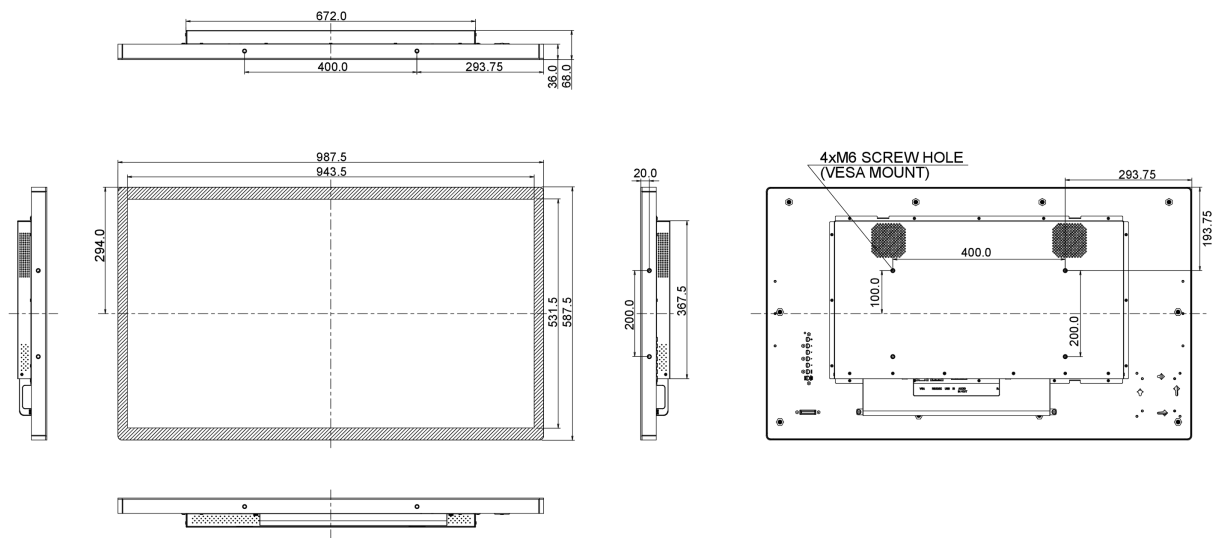

06 MEHANIČKI

Orijentacija	pejzaž, portret, face-up
VESA montiranje	400 x 200mm
Nosač za mini PC	NUC INTEL
Opseg radne temperature	0°C - 40°C
Temperatura skladištenja	- 20°C - 60°C

07 UKLJUČENI DODACI

Kablovi	Strujni kabl, USB, HDMI, DP, IR-Extender
Upustva	kratko uputstvo, bezbednosni vodič
Ostalo	nastavak za IR kontroler
Poklopac kabla	da
Daljinski upravljač	da (baterije uključene)

10 DIMENZIJE / TEŽINA

Dimenzije proizvoda Š x V x D	987.5 x 587.7 x 68mm
Težina (bez kutije)	21.6kg
EAN kod	4948570117222

All trademarks and registered trademarks acknowledged. E & O E. Specification subject to change without notice. All LCD's comply with ISO-9241-307:2008 in connection with pixel defects.