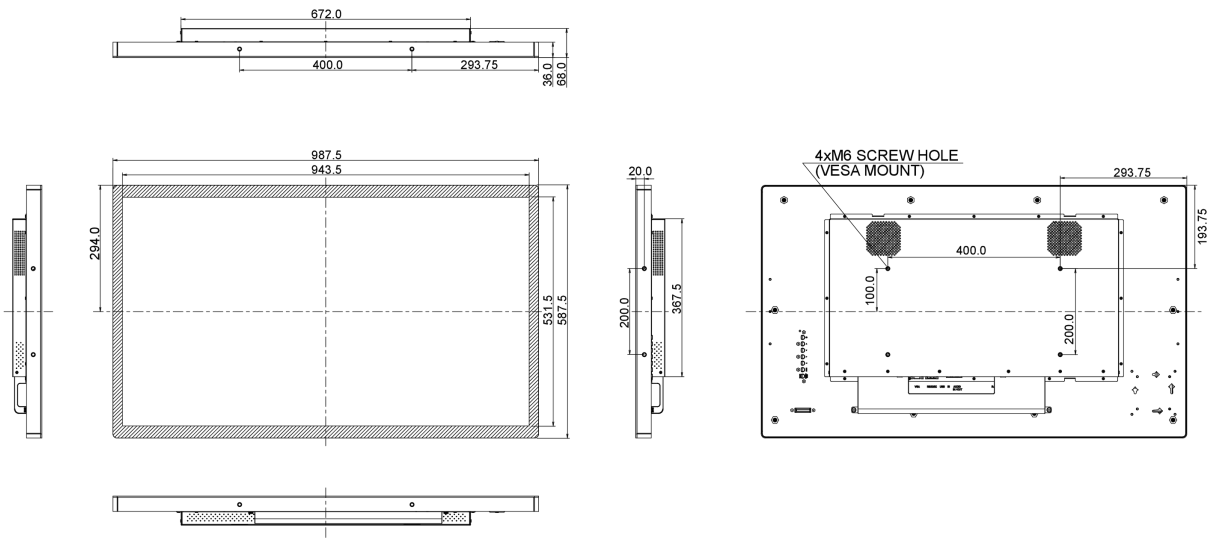

01 KIJELZŐ JELLEMZŐI

Dizájn	Széltől szélíg érő üveg, Open Frame
Átló	43", 108cm
Panel	IPS LED, AG coated glass
Natív felbontás	1920 x 1080 @60Hz (2.1 megapixel Full HD)
Képarány	16:9
Fényerő	450 cd/m ²
Fényerősség	380 cd/m ² érintéssel
Fényáteresztés	84%
Statikus kontraszt	1100:1
Válaszidő (GTG)	12ms
Látótér	horizontális/vertikális: 178°/178°, jobb/bal: 89°/89°, fel/le: 89°/89°
Szín támogatás	16.7mln
Horizontális szinkronizálás	30 - 83kHz
Látható terület Sz x M	529.41 x 941.18mm, 20.8 x 37.1"
Pixel magasság	0.4902mm
Káva színe és felülete	fekete, matt

10 MÉRETEK / SÚLY

Termék méretei Sz x H x M	987.5 x 587.7 x 68mm
Súly (doboz nélkül)	21.6kg

All trademarks and registered trademarks acknowledged. E & O E. Specification subject to change without notice. All LCD's comply with ISO-9241-307:2008 in connection with pixel defects.