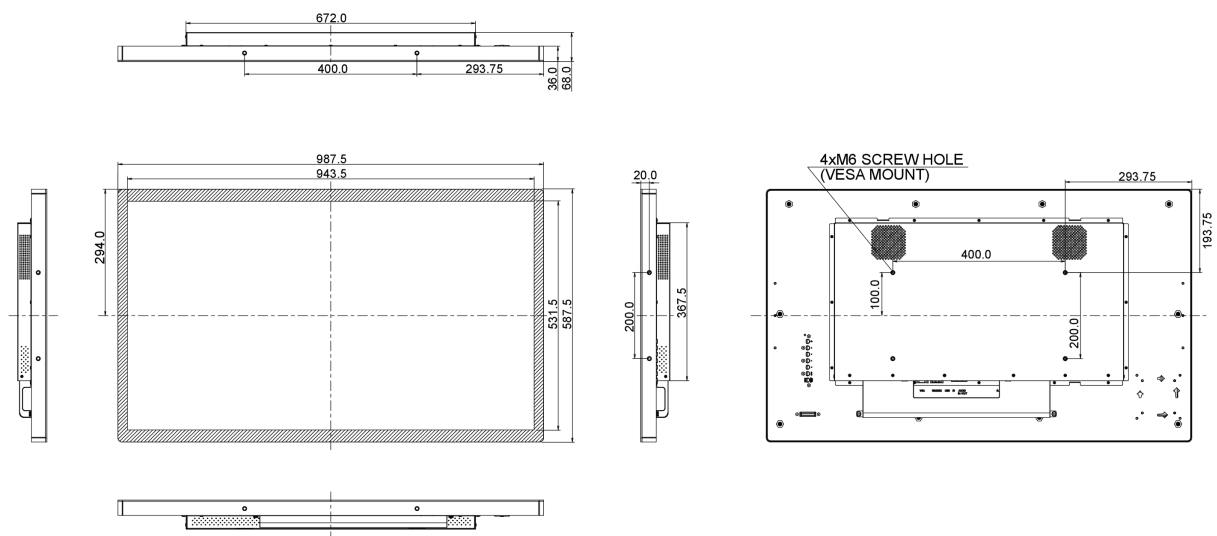

10 РАЗМЕР / ВЕС

Размер продукта Ш x В x Г	987.5 x 587.7 x 68мм
Вес (без упаковки)	21.6кг
EAN код	4948570117222

Все товарные знаки и торговые марки являются собственностью их владельцев и они защищены. Ошибки и изменения допускаются. Спецификации могут быть изменены без уведомления. Все LCD мониторы соответствуют стандарту ISO-9241-307:2008 по политике битых пикселей.