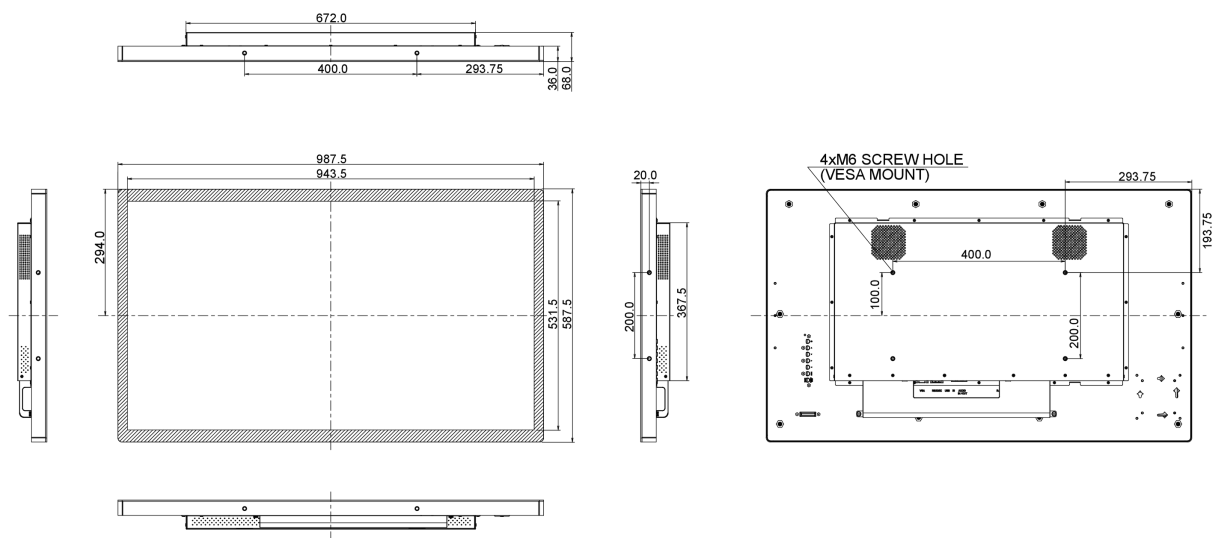

09 DUURZAAMHEID

Richtlijnen	CB, CE, TÜV-Bauart, EAC, RoHS support, ErP, WEEE, cULus, REACH
REACH SVHC	meer dan 0.1%: Lood

10 AFMETINGEN / GEWICHT

Product afmetingen B x H x D	987.5 x 587.7 x 68mm
Gewicht (zonder doos)	21.6kg
EAN code	4948570117222