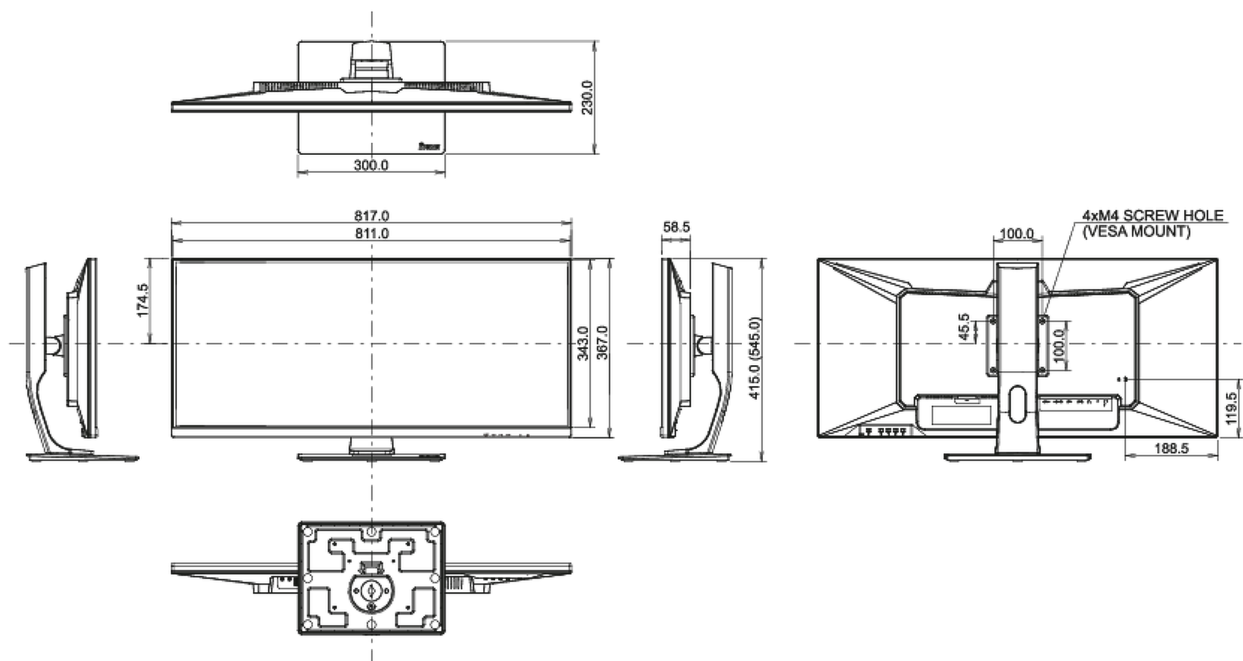

04 МЕХАНИЧЕСКИЕ ХАРАКТЕРИСТИКИ

Эргономика	высота, вращение подставки, наклон
Настройка высоты (HAS)	130мм
Вращение подставки (Swivel)	90°; 45° лево; 45° право
Угол наклона экрана	22° вверх; 3° вниз
Крепление VESA	100 x 100мм

07 СТАНДАРТЫ

Сертификаты	CE, TÜV-Bauart, EAC, PSE, RoHS support, ErP, WEEE, VCCI, REACH, UKCA
Класс энергоэффективности	B
REACH SVHC	свинца, превышает 0.1%

08 РАЗМЕР / ВЕС

Размер продукта Ш x В x Г	817 x 415 (545) x 230мм
Размер коробки Ш x В x Г	900 x 460 x 230мм
Вес (без упаковки)	9.7кг
Weight (without stand)	7кг
Вес (с упаковкой)	12.8кг
EAN код	4948570117185