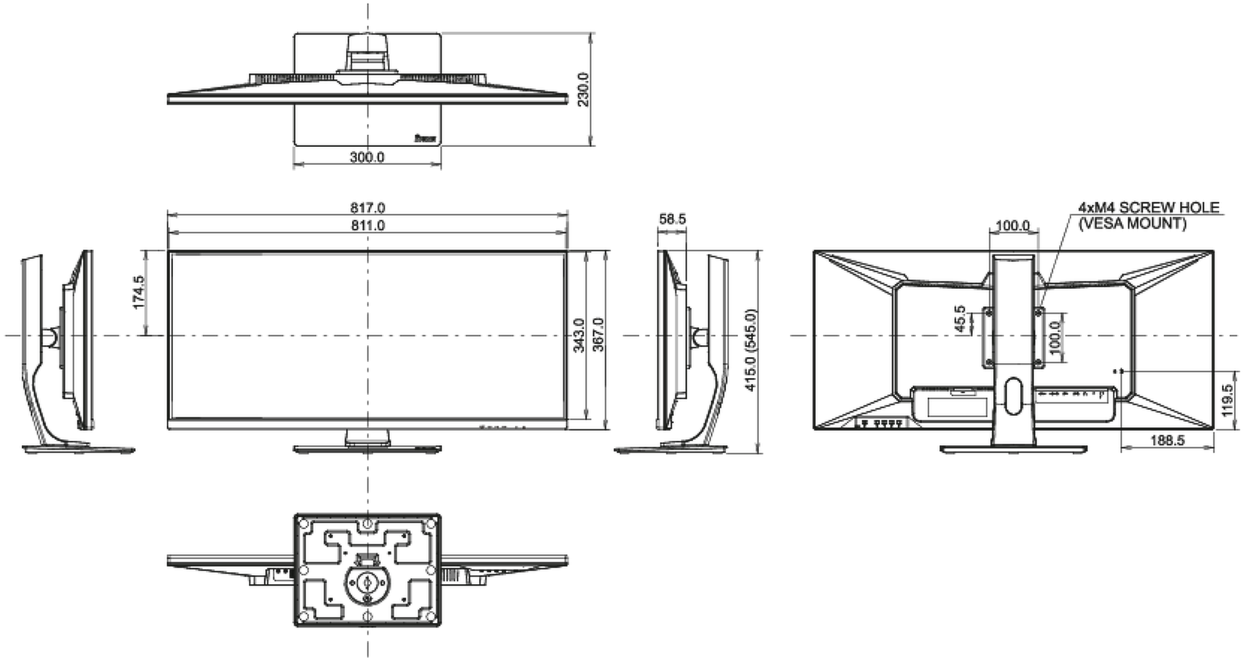

## 01 EKRAN ÖZELLİKLERİ

Diagonal	34", 86.7cm
Diyagonal	86.7cm
Panel	IPS, matte finish
Çözünürlük	3440 x 1440 @144Hz (4.9 megapixel UWQHD, DisplayPort)
En boy oranı	21:9
Panel parlaklığı	350 cd/m <sup>2</sup>
Statik kontrast	1000:1
Gelişmiş kontrast	80M:1
Tepki süresi (MPRT)	1ms
Görüntüleme Alanı	yatay/dikey: 178°/178°, sağ/sol: 89°/89°, yukarı/aşağı: 89°/89°
Renk desteği	(sRGB: 100%, NTSC: 74%)
Yatay Sync	30 - 220kHz
Görüntülenebilir alan G x Y	799.8 x 334.8mm, 31.5 x 13.2"
Piksel aralığı	0.233mm

## 04 MEKANİK

Yükseklik ayarı	130mm
Döner stand	90°; 45° sol; 45° sağ
Eğim açısı	22° yukarı; 3° aşağı

## 05 PAKET İÇERİĞİNDEKİ AKSESUARLAR

Kablolar	güç, USB, HDMI, DP
----------	--------------------

## 07 ÖLÇÜLER / AĞIRLIK

Ürün boyutları G x Y x D	817 x 415 (545) x 230mm
Kutu boyutları G x Y x D	900 x 460 x 230mm
Ağırlık (kutu hariç)	9.7kg
Ağırlık (standsız)	7kg
Ağırlık (kutu ile birlikte)	12.8kg
EAN kodu	4948570117185