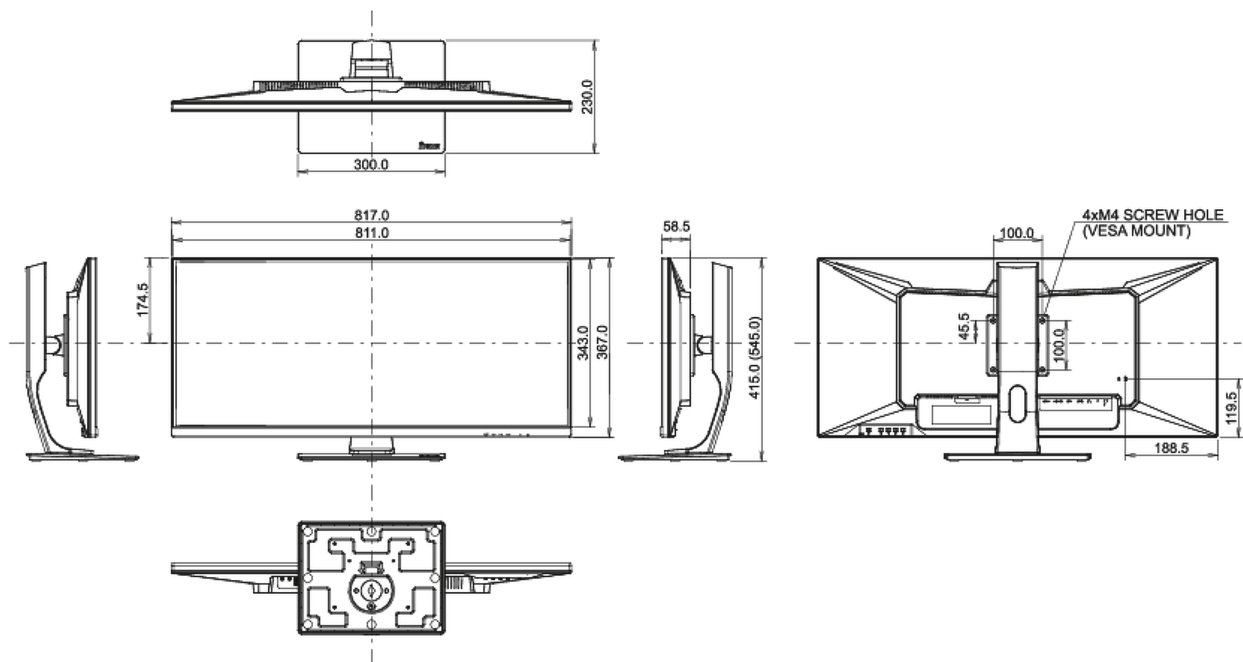

04 MECHANICZNE

Zakres regulacji	wysokość, obrót, pochył
Regulacja wysokości	130mm
Obrót stopy	90°; 45° w lewo; 45° w prawo
Kąt pochylenia	22° w górę; 3° w dół
Standard VESA	100 x 100mm

05 AKCESORIA W ZESTAWIE

Wymiary produktu szer. x wys. x gł.	817 x 415 (545) x 230mm
Wymiary pudła szer. x wys. x gł.	900 x 460 x 230mm
Waga (bez pudła)	9.7kg
Waga (bez stopy)	7kg
Waga (z pudłem)	12.8kg
Kod EAN	4948570117185

Wszystkie znaki towarowe zastrzeżone. Pomyłki i wprowadzanie zmian zastrzeżone. Specyfikacje produktów mogą ulec zmianie bez wcześniejszego zawiadomienia. Wszystkie monitory LCD iiyama są zgodne z normą ISO-9241-307:2008 określającą liczbę i rodzaj defektów matrycy.