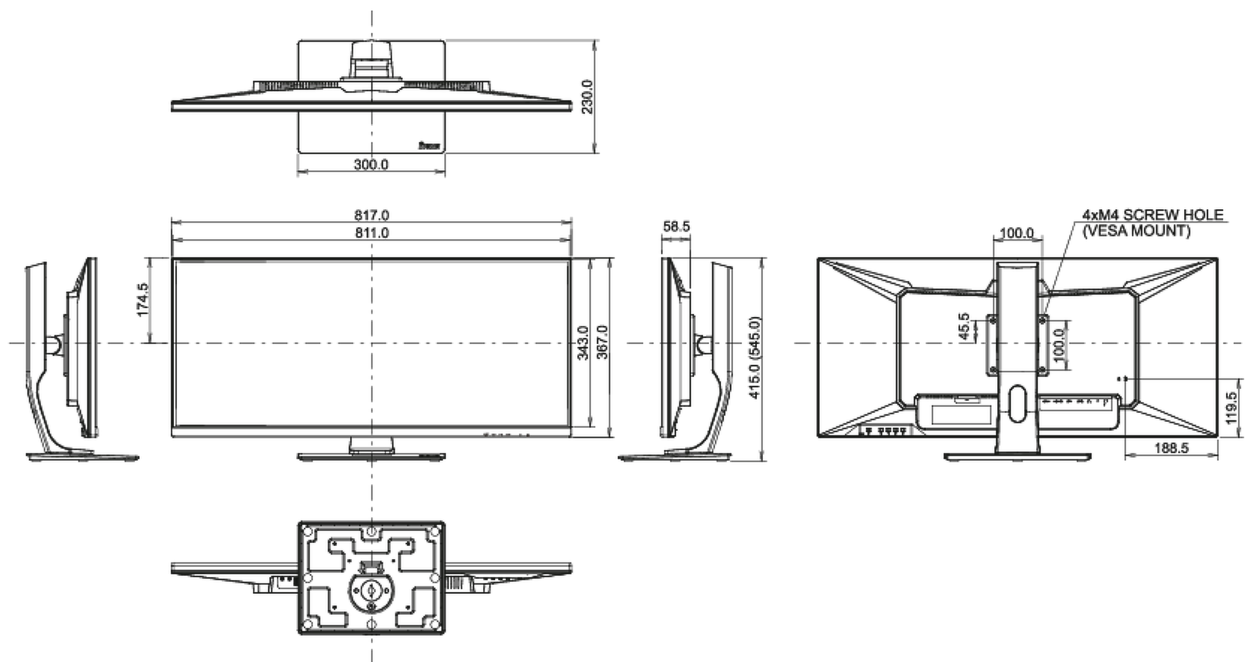

## 01 CARATTERISTICHE DISPLAY

Diagonale	34", 86.7cm
Pannello	IPS, finitura opaca
Risoluzione nativa	3440 x 1440 @144Hz (4.9 megapixel UWQHD, DisplayPort)
Format	21:9
Luminosità	350 cd/m <sup>2</sup>
Contrasto statico	1000:1
Contrasto avanzato	80M:1
Tempo di risposta (MPRT)	1ms
Angolo di visione	orizzontale/verticale: 178°/178°, sinistra/destro 89°/89°, alto/giù: 89°/89°
Supporta colore	16.7mIn 8bit (sRGB: 100%, NTSC: 74%)
Siincronizzazione orizzontale	30 - 220kHz
Angolo di visione L x H	799.8 x 334.8mm, 31.5 x 13.2"
Pixel pitch	0.233mm
Color	opaca

## 04 MECCANICA

Regolazione posizione display	altezza, swivel, tilt
Regolazione altezza	130mm
Snodo	90°; 45° sinistra; 45° destro
Angolo di inclinazione	22° alto; 3° giù
Montaggio VESA	100 x 100mm

## 08 DIMENSIONI / PESO

Prodotti dimensioni L x H x P	817 x 415 (545) x 230mm
Box dimensioni L x H x P	900 x 460 x 230mm
Peso (netto)	9.7kg
Peso (senza supporto)	7kg
Peso (lordo)	12.8kg
EAN code	4948570117185