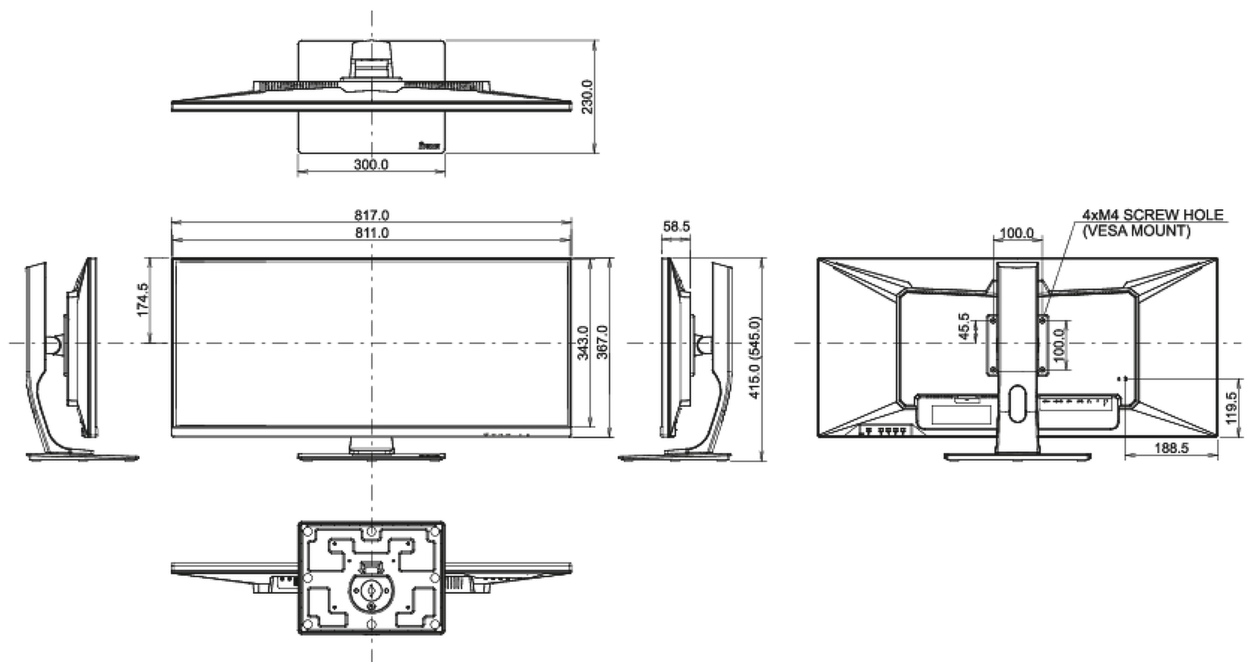

04 MECANIQUE

Réglages Position Image	hauteur, angle H, angle V
RÉGULATION DE LA HAUTEUR	130mm
Angle de rotation	90°; 45° gauche; 45° droit
Angle d'inclinaison	22° en avant; 3° en arrière
Montage VESA	100 x 100mm

Dimensions produit L x H x P	817 x 415 (545) x 230mm
Dimensions de la boîte L x H x P	900 x 460 x 230mm
Poids (sans boîte)	9.7kg
Poids (sans support)	7kg
Poids (avec boîte)	12.8kg
Code EAN	4948570117185