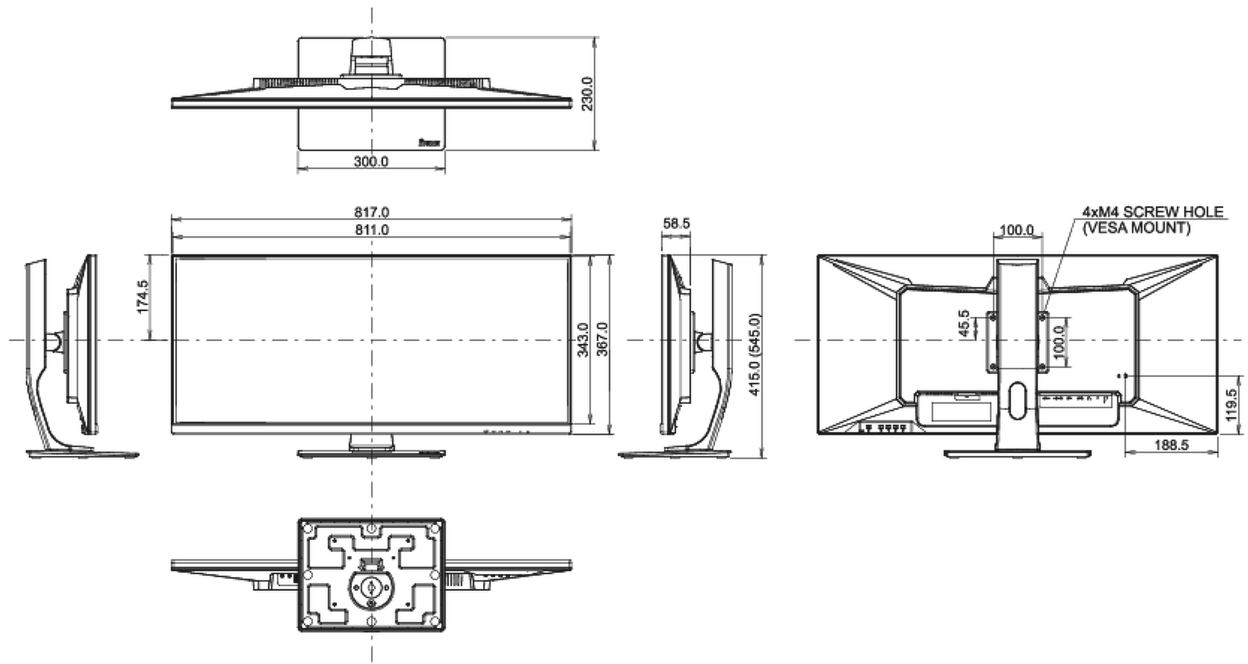

All trademarks and registered trademarks acknowledged. E & O E. Specification subject to change without notice. All LCD's comply with ISO-9241-307:2008 in connection with pixel defects.

© IIYAMA CORPORATION. ALL RIGHTS RESERVED