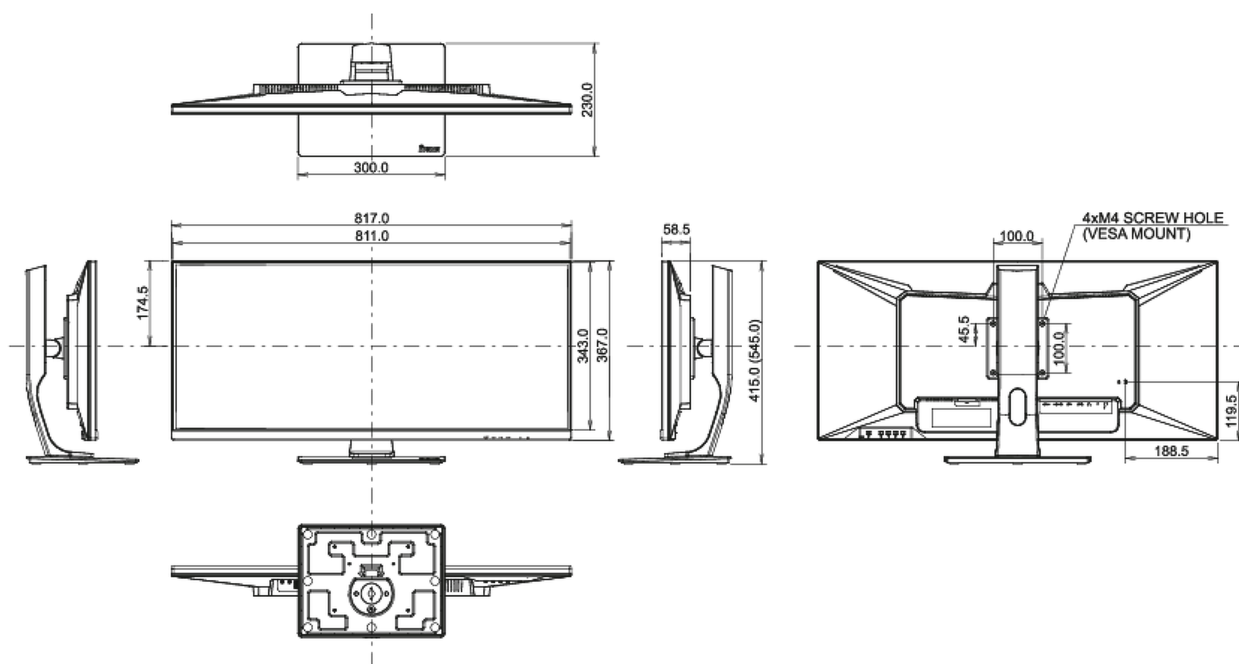

## 04 MECHANICKÉ ČÁSTI

Úpravy polohy	výška, swivel, náklon
Výškově nastavitelné	130mm
Úhel otočení	90°; 45° na lefo; 45° na parvo
Úhel náklonu	22° nahoru; 3° dolů
VESA	100 x 100mm

## 08 ROZMĚRY / HMOTNOST

Rozměry výrobku Š x V x D	817 x 415 (545) x 230mm
Rozměry balení Š x V x D	900 x 460 x 230mm
Váha (bez balení)	9.7kg
Weight (without stand)	7kg
Váha (s balením)	12.8kg
EAN code	4948570117185