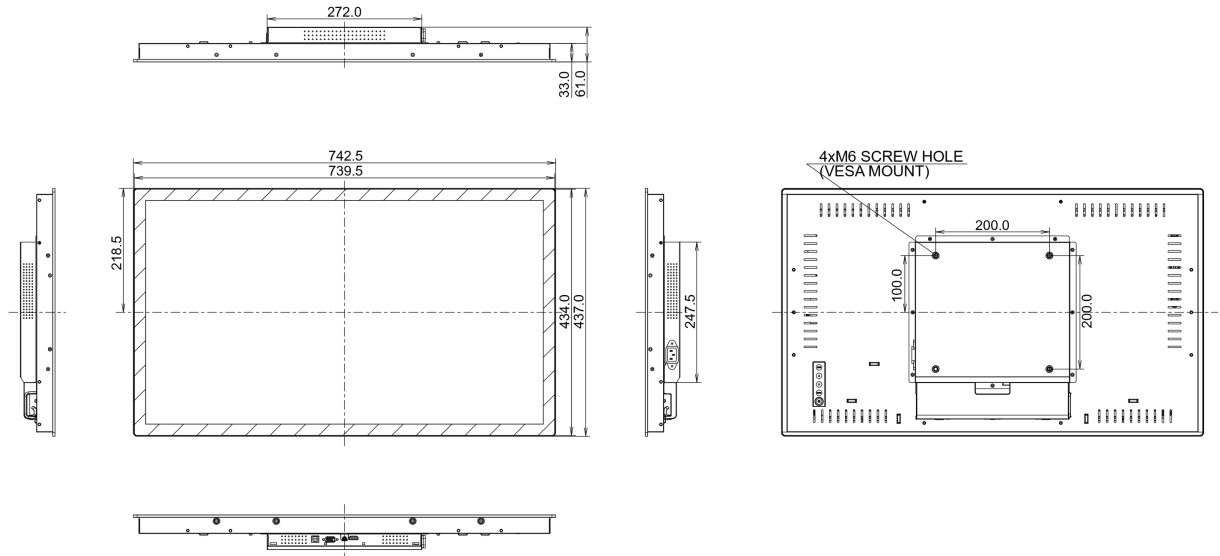

## 10 MÉRETEK / SÚLY

Termék méretei Sz x H x M	739.5 x 434 x 61mm
Doboz méretei Sz x H x M	890 x 630 x 155mm
Súly (doboz nélkül)	10.3kg
Súly (dobozsal)	12.85kg
EAN kód	4948570117161

All trademarks and registered trademarks acknowledged. E & O E. Specification subject to change without notice. All LCD's comply with ISO-9241-307:2008 in connection with pixel defects.