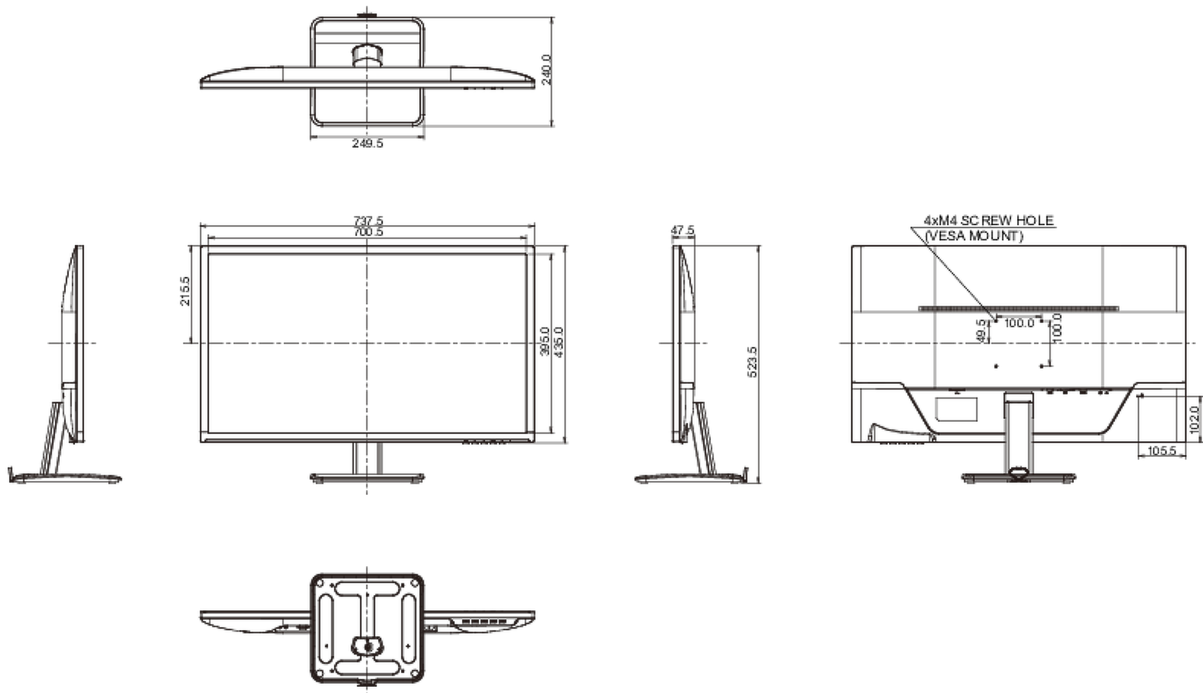

04 MEHANIČKI

Podešavanje položaja prikaza	nagib
Ugao nagiba	21° gore; 3° dole
VESA montiranje	100 x 100mm

05 UKLJUČENI DODACI

Kablovi	Strujni kabl, DVI, Audio
Ostalo	kratko uputstvo, bezbednosni vodič

06 UPRAVLJANJE NAPAJANJEM

08 DIMENZIJE / TEŽINA

Dimenzije proizvoda Š x V x D	737.5 x 523.5 x 240mm
Dimenzije kutije Š x V x D	814 x 623 x 149mm
Težina (bez kutije)	7kg
Težina (bez postolja)	5.5kg
Težina (sa kutijom)	9.4kg
EAN kod	4948570114573