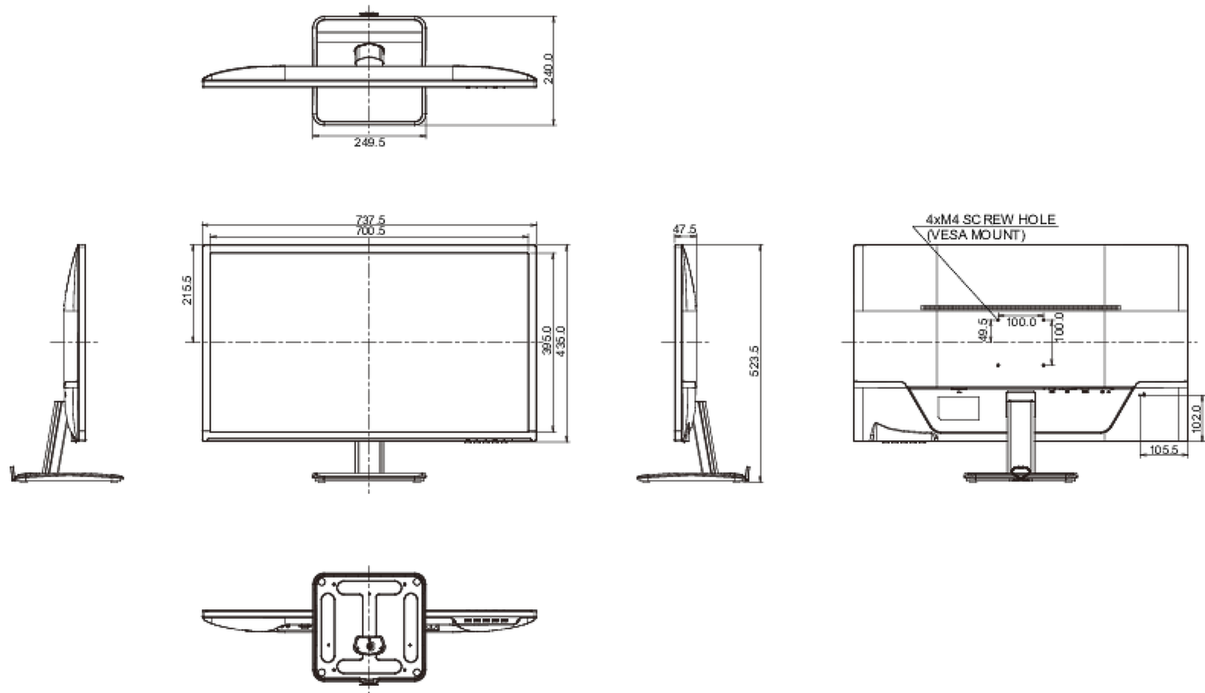

## 08 РАЗМЕР / BEC

Размер продукта Ш x В x Г	737.5 x 523.5 x 240мм
Размер коробки Ш x В x Г	814 x 623 x 149мм
Вес (без упаковки)	7кг
Weight (without stand)	5.5кг
Вес (с упаковкой)	9.4кг
EAN код	4948570114573